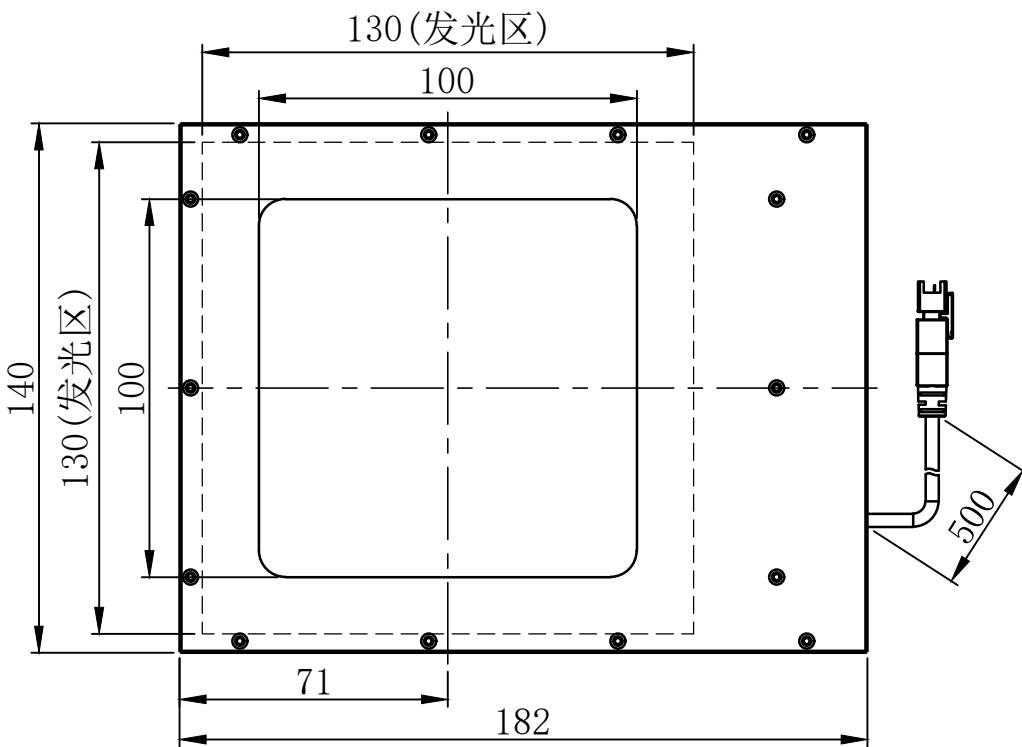

芯数	定义
1	正
2	空
3	负

延长线型号 SM24-Lx (x代表线长: 1/3/5)

unit: mm

设计者	尺寸图版本号	1.0	型号	CRT-COL130	产品安装尺寸图	
曾工	日期	2022-01-07	品名	同轴光源		
			比例	1:2	重量	