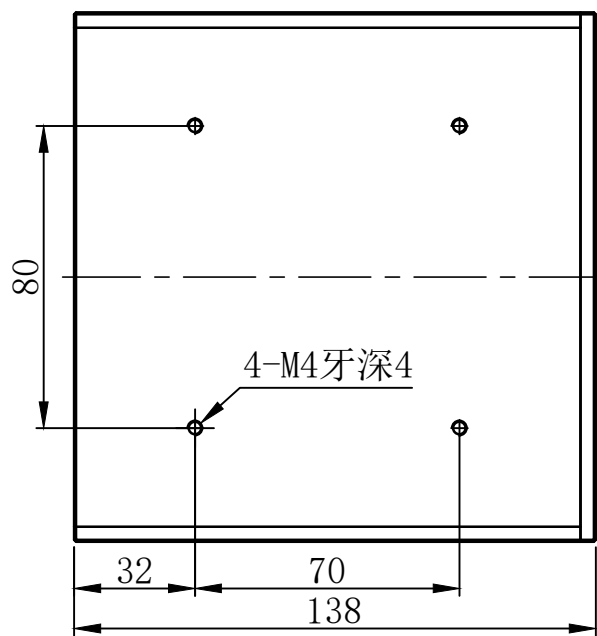

芯数	定义
1	正
2	空
3	负

延长线型号 SM24-Lx (x代表线长: 1/3/5)

unit: mm

设计者	尺寸图版本号	1.0	型号	CRT-COL130	产品安装尺寸图	
曾工	日期	2022-01-07	品名	同轴光源		
			比例	1:2	重量	