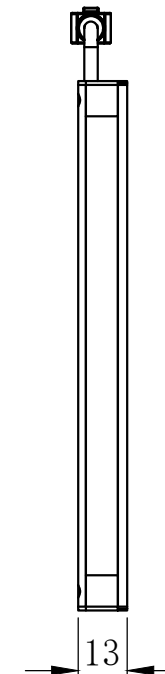

1

2

3

4

5

JST SMR-03V-B

芯数	定义
1	正
2	空
3	负

延长线型号 SM24-Lx (x代表线长: 1/3/5)

unit: mm

A

B

C

D

E

设计者	尺寸图版本号	1.0	型号	CRT-KFLC110100Y50	产品安装尺寸图	
曾工	日期	2021-11-27	品名	开孔侧部面光源		
			比例	1:2	重量	