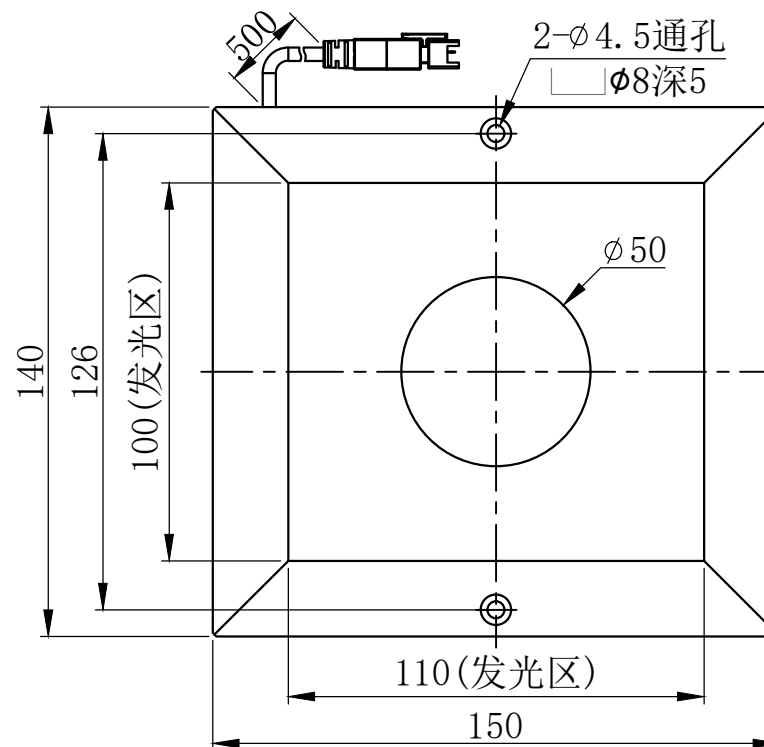

1

2

3

4

5

JST SMR-03V-B

芯数	定义
1	正
2	空
3	负

延长线型号 SM24-Lx (x代表线长: 1/3/5)

unit: mm

A

B

C

D

E

设计者	尺寸图版本号	1.0	型号	CRT-KFLC110100Y50	产品安装尺寸图	
曾工	日期	2021-11-27	品名	开孔侧部面光源		
			比例	1:2	重量	