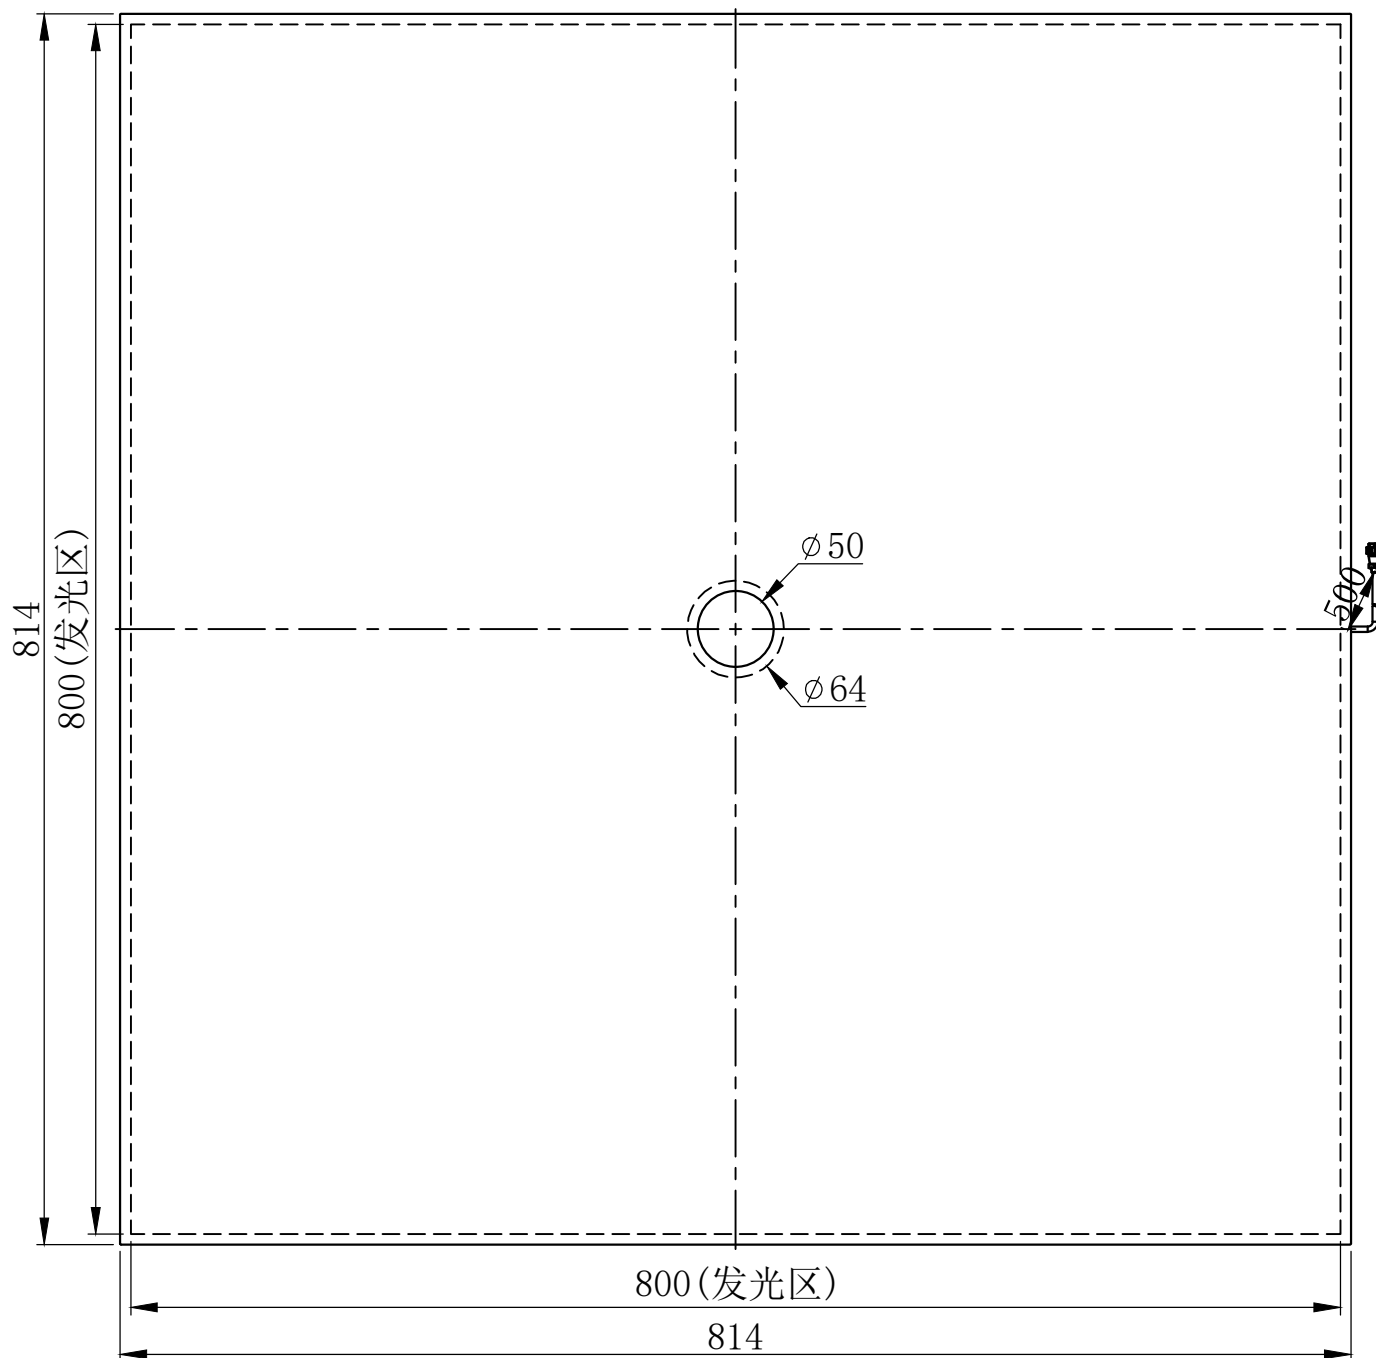

1

2

3

4

5

航空头 12M-2A

芯数

定义

延长线型号 AC12P2-Lx (x代表线长: 1/3/5)

unit: mm

A

B

C

D

E

设计者	尺寸图版本号	1.0	型号	CRT-KFLD800800Y50
-----	--------	-----	----	-------------------

产品安装尺寸图

曾工

日期

2021-11-22

品名

开孔面光源

比例

1:5