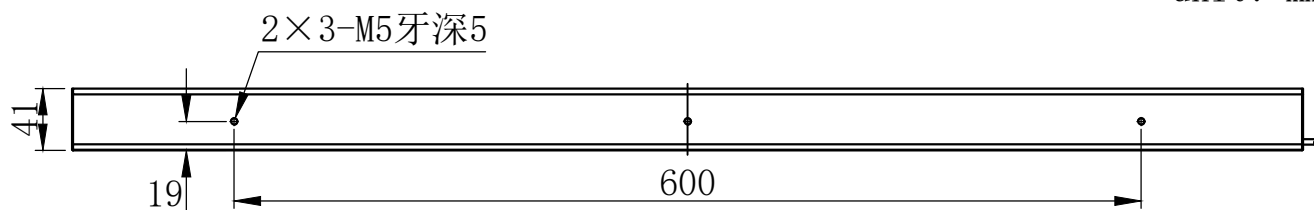

1

2

3

4

5

航空头 12M-2A

芯数

定义

延长线型号 AC12P2-Lx (x代表线长: 1/3/5)

unit: mm

A

B

C

D

E

设计者	尺寸图版本号	1.0	型号	CRT-KFLD800800Y50
-----	--------	-----	----	-------------------

产品安装尺寸图

曾工

日期

2021-11-22

品名

开孔面光源

比例

1:5