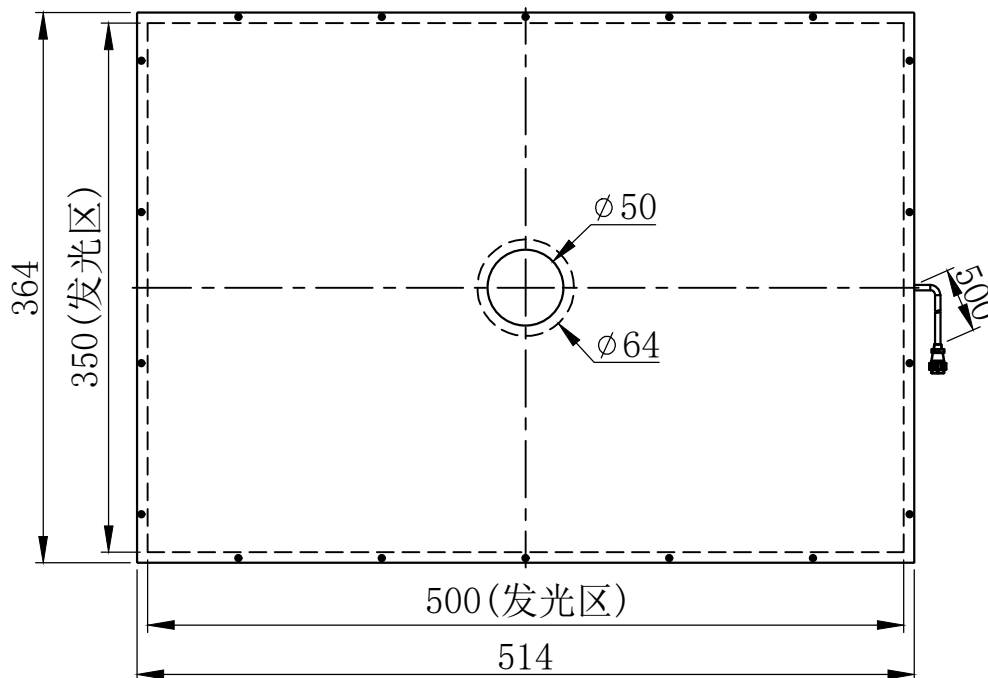

1

2

3

4

5

航空头 12M-2A

芯数	定义
1	正
2	负
\	\
\	\

延长线型号 AC12P2-Lx (x代表线长: 1/3/5)

unit: mm

A

B

C

D

E

侧部螺母安装

设计者	尺寸图版本号	1.0	型号	CRT-2KFLD500350Y50	产品安装尺寸图	
曾工	日期	2021-11-22	品名	开孔面光源		
			比例	1:5	重量	