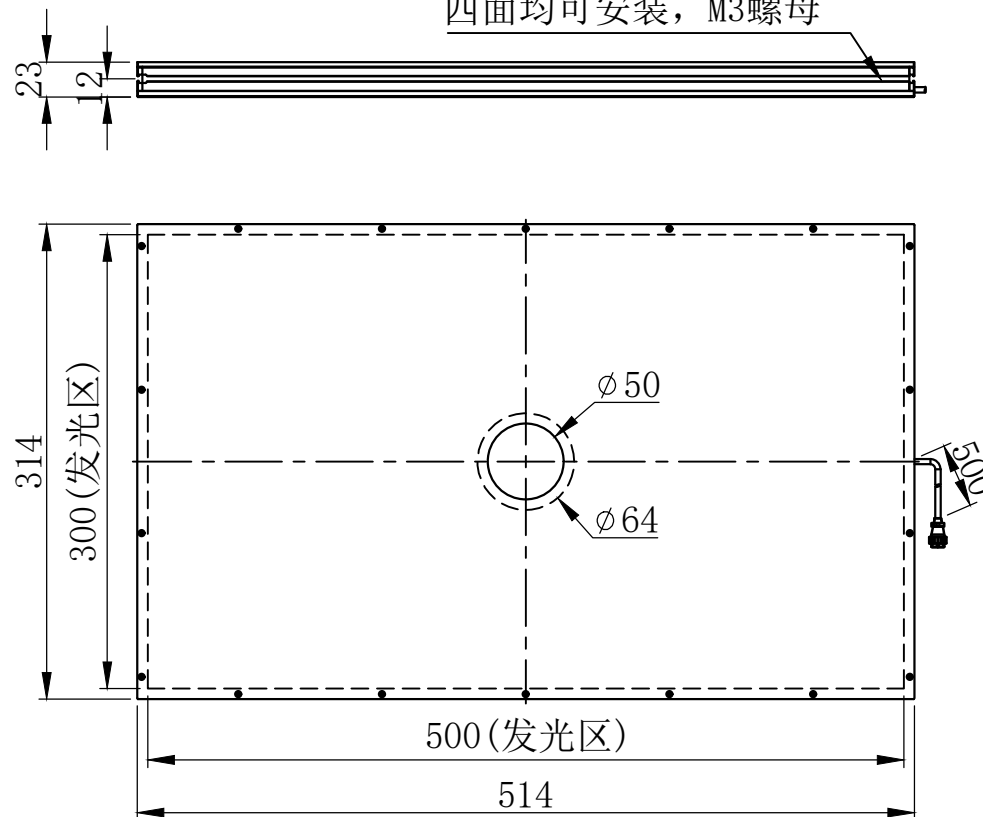

1

2

3

4

5

航空头 12M-2A

芯数	定义
1	正
2	负
\	\
\	\

延长线型号 AC12P2-Lx (x代表线长: 1/3/5)

unit: mm

A

B

C

D

E

四面均可安装, M3螺母

侧部螺母安装

设计者	尺寸图版本号	1.0	型号	CRT-2KFLD500300Y50	产品安装尺寸图	
曾工	日期	2021-11-22	品名	开孔面光源		
			比例	1:5	重量	