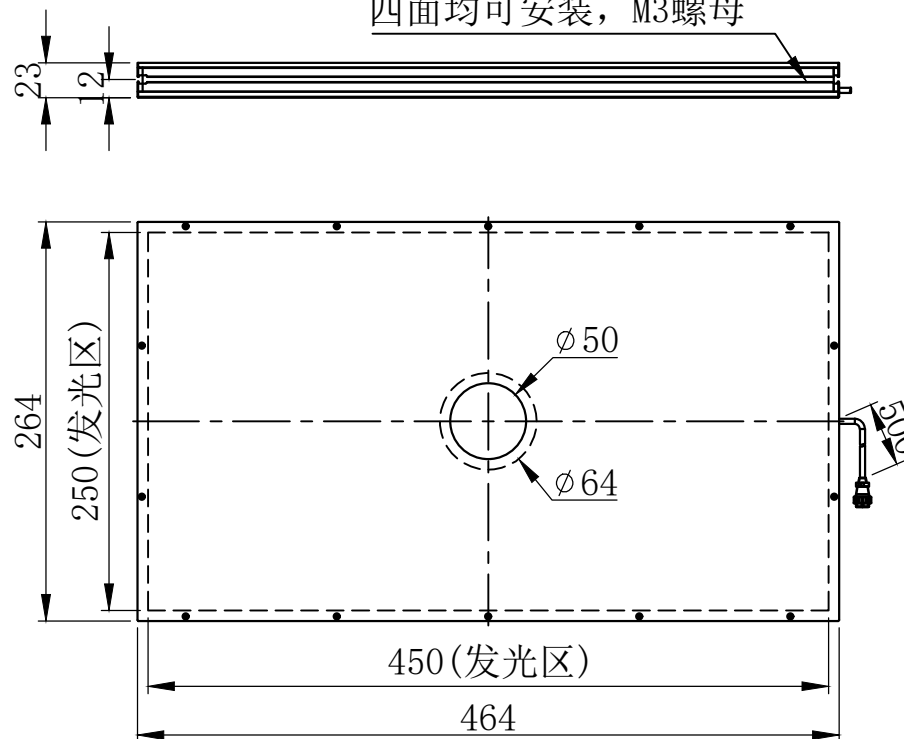

1

2

3

4

5

航空头 12M-2A

| 芯数 | 定义 |
|----|----|
| 1 | 正 |
| 2 | 负 |
| \ | \ |
| \ | \ |

延长线型号 AC12P2-Lx (x代表线长: 1/3/5)

unit: mm

A

B

C

D

E

四面均可安装, M3螺母

侧部螺母安装

| | | | | | | |
|-----|--------|------------|----|--------------------|---------|---|
| 设计者 | 尺寸图版本号 | 1.0 | 型号 | CRT-2KFLD450250Y50 | 产品安装尺寸图 | |
| 曾工 | 日期 | 2021-11-22 | 品名 | 开孔面光源 | |  |
| | | | 比例 | 1:5 | 重量 | |