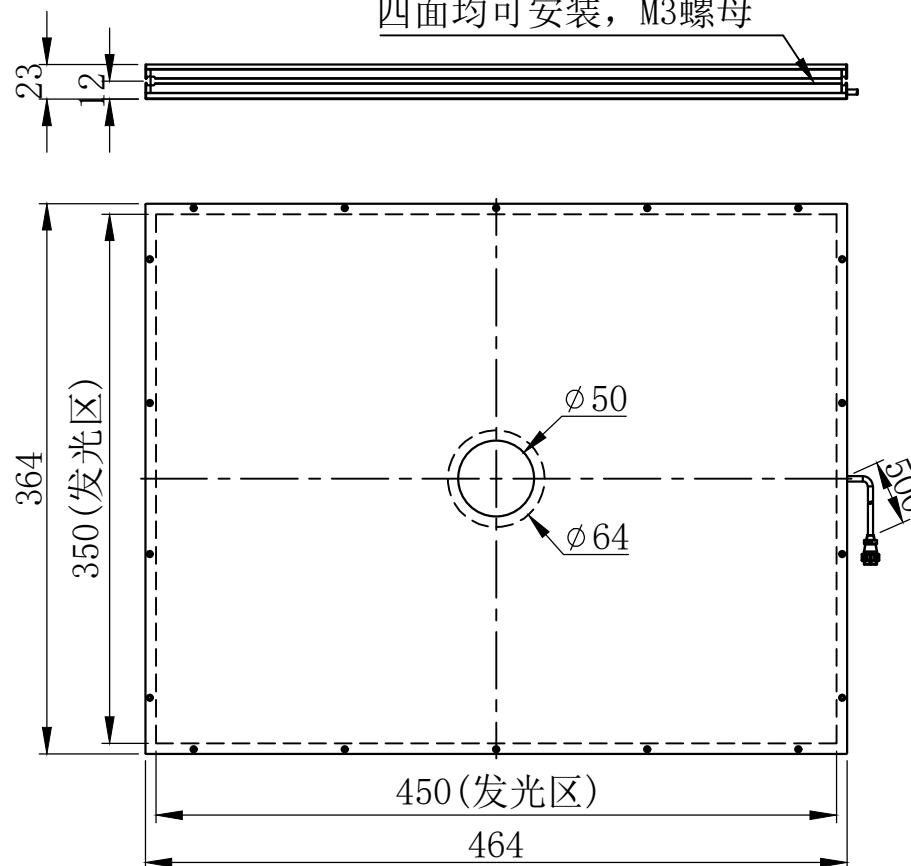

1

2

3

4

5

航空头 12M-2A

芯数	定义
1	正
2	负
\	\
\	\

延长线型号 AC12P2-Lx (x代表线长: 1/3/5)

unit: mm

四面均可安装, M3螺母

A

B

C

D

E

侧部螺母安装

设计者	尺寸图版本号	1.0	型号	CRT-2KFLD450350Y50	产品安装尺寸图	
曾工	日期	2021-11-22	品名	开孔面光源		
			比例	1:5	重量	