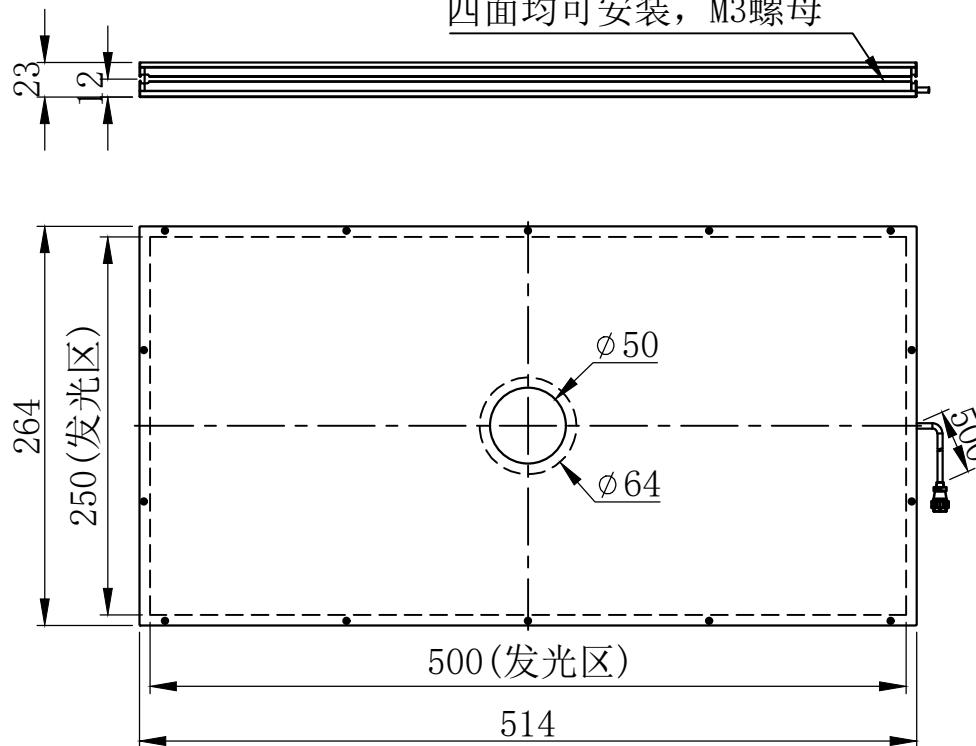

1

2

3

4

5

航空头 12M-2A

芯数	定义
1	正
2	负
\	\
\	\

延长线型号 AC12P2-Lx (x代表线长: 1/3/5)

unit: mm

A

B

C

D

E

四面均可安装, M3螺母

侧部螺母安装

设计者	尺寸图版本号	1.0	型号	CRT-2KFLD500250Y50	产品安装尺寸图	
曾工	日期	2021-11-22	品名	开孔面光源		
			比例	1:5	重量	