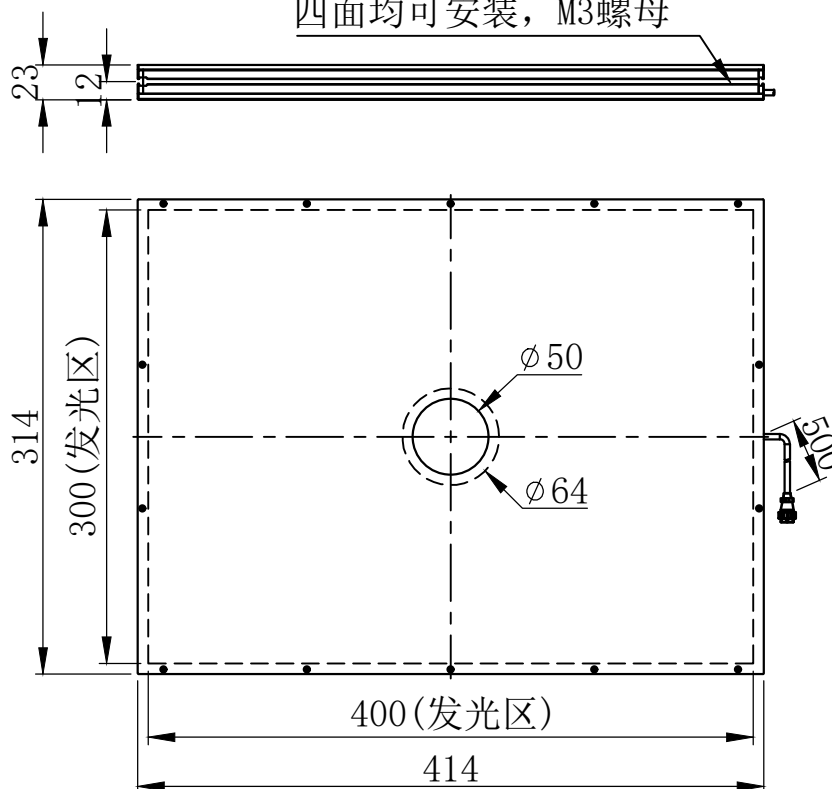

1

2

3

4

5

航空头 12M-2A

芯数	定义
1	正
2	负
\	\
\	\

延长线型号 AC12P2-Lx (x代表线长: 1/3/5)

unit: mm

A

B

C

D

E

四面均可安装, M3螺母

侧部螺母安装

设计者	尺寸图版本号	1.0	型号	CRT-2KFLD400300Y50	产品安装尺寸图	
曾工	日期	2021-11-22	品名	开孔面光源		
			比例	1:5	重量	