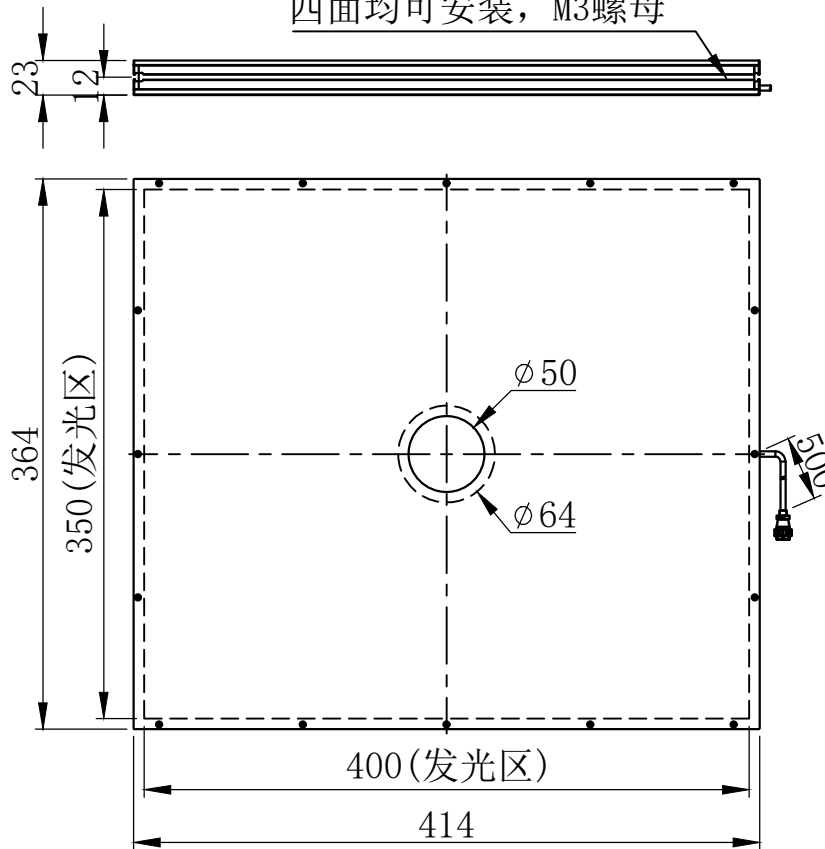

1

2

3

4

5

航空头 12M-2A

芯数

定义

1 正

2 负

\ \

\ \

延长线型号 AC12P2-Lx (x代表线长: 1/3/5)

unit: mm

A

B

C

D

E

四面均可安装, M3螺母

侧部螺母安装

设计者	尺寸图版本号	1.0	型号	CRT-2KFLD400350Y50	产品安装尺寸图	
曾工	日期	2021-11-22	品名	开孔面光源		
			比例	1:5	重量	