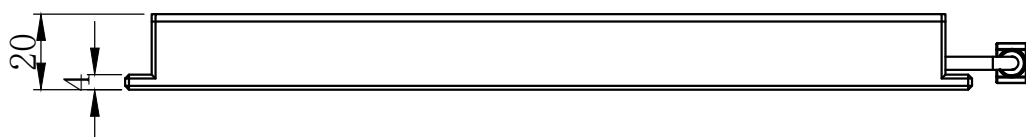

1

2

3

4

5

JST SMR-03V-B

芯数

定义

1

正

2

空

3

负

延长线型号 SM24-Lx (x代表线长: 1/3/5)

unit: mm

A

B

C

D

E

设计者	尺寸图版本号	1.0	型号	CRT-KFLD200150Y50	产品安装尺寸图	

曾工

日期

2021-11-19

品名

开孔面光源

比例

1:2

重量