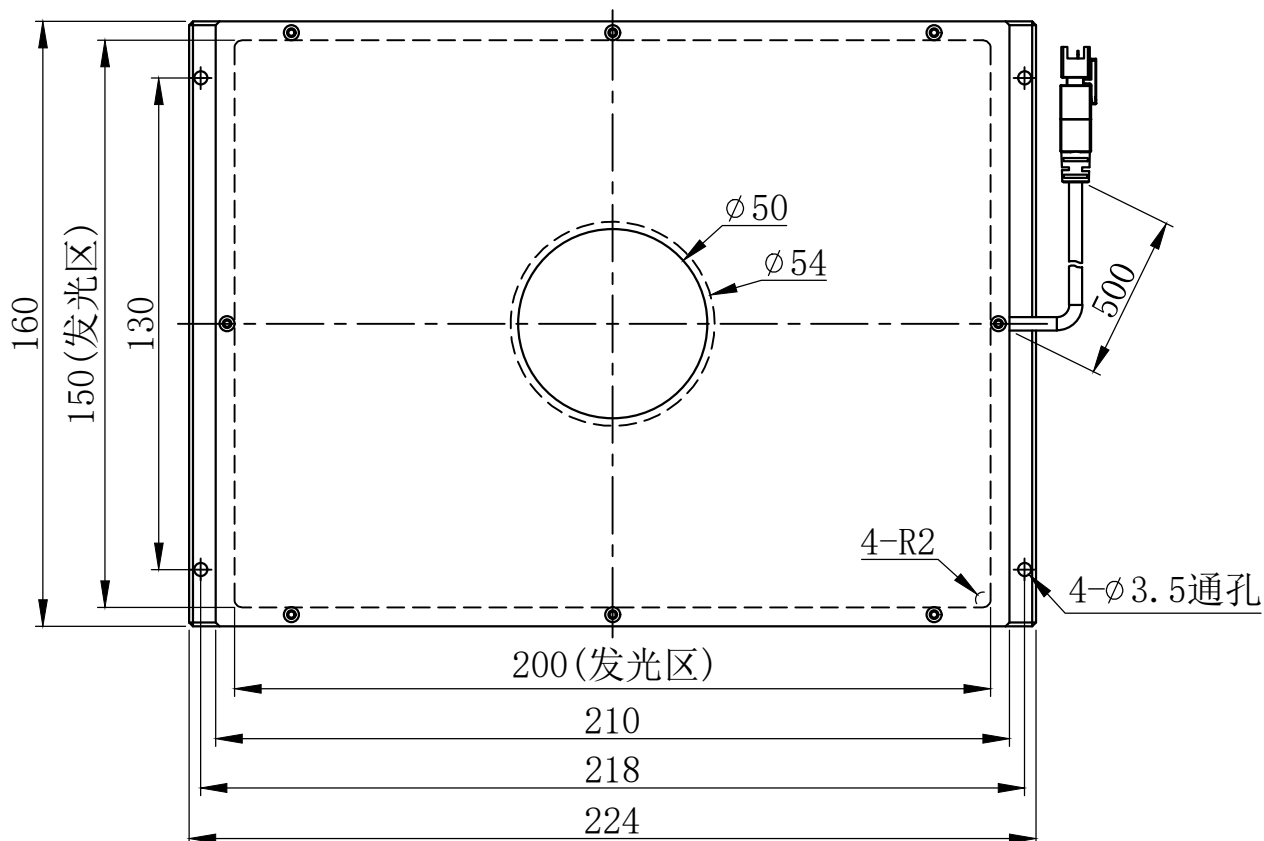

1

2

3

4

5

JST SMR-03V-B

芯数

定义

1

正

2

空

3

负

延长线型号 SM24-Lx (x代表线长: 1/3/5)

unit: mm

A

B

C

D

E

设计者	尺寸图版本号	1.0	型号	CRT-KFLD200150Y50	产品安装尺寸图	
-----	--------	-----	----	-------------------	---------	--

曾工

日期

2021-11-19

品名

开孔面光源

比例

1:2

重量