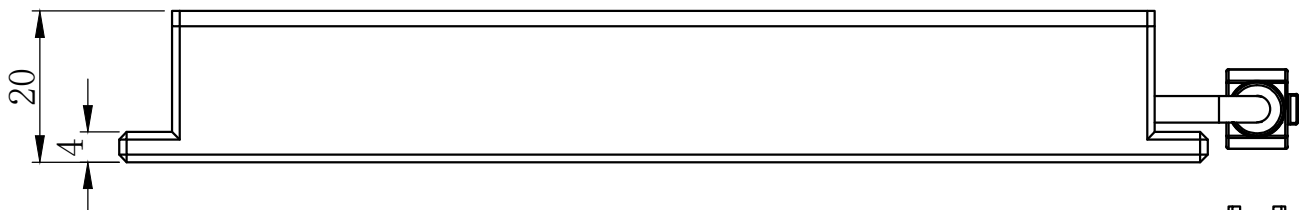

1

2

3

4

5

JST SMR-03V-B

芯数	定义
1	正
2	空
3	负

延长线型号 SM24-Lx (x代表线长: 1/3/5)

unit: mm

A

B

C

D

E

设计者	尺寸图版本号	1.0	型号	CRT-KFLD120120Y50
-----	--------	-----	----	-------------------

产品安装尺寸图

曾工

日期

2021-11-17

品名

开孔面光源

比例

1:1

重量