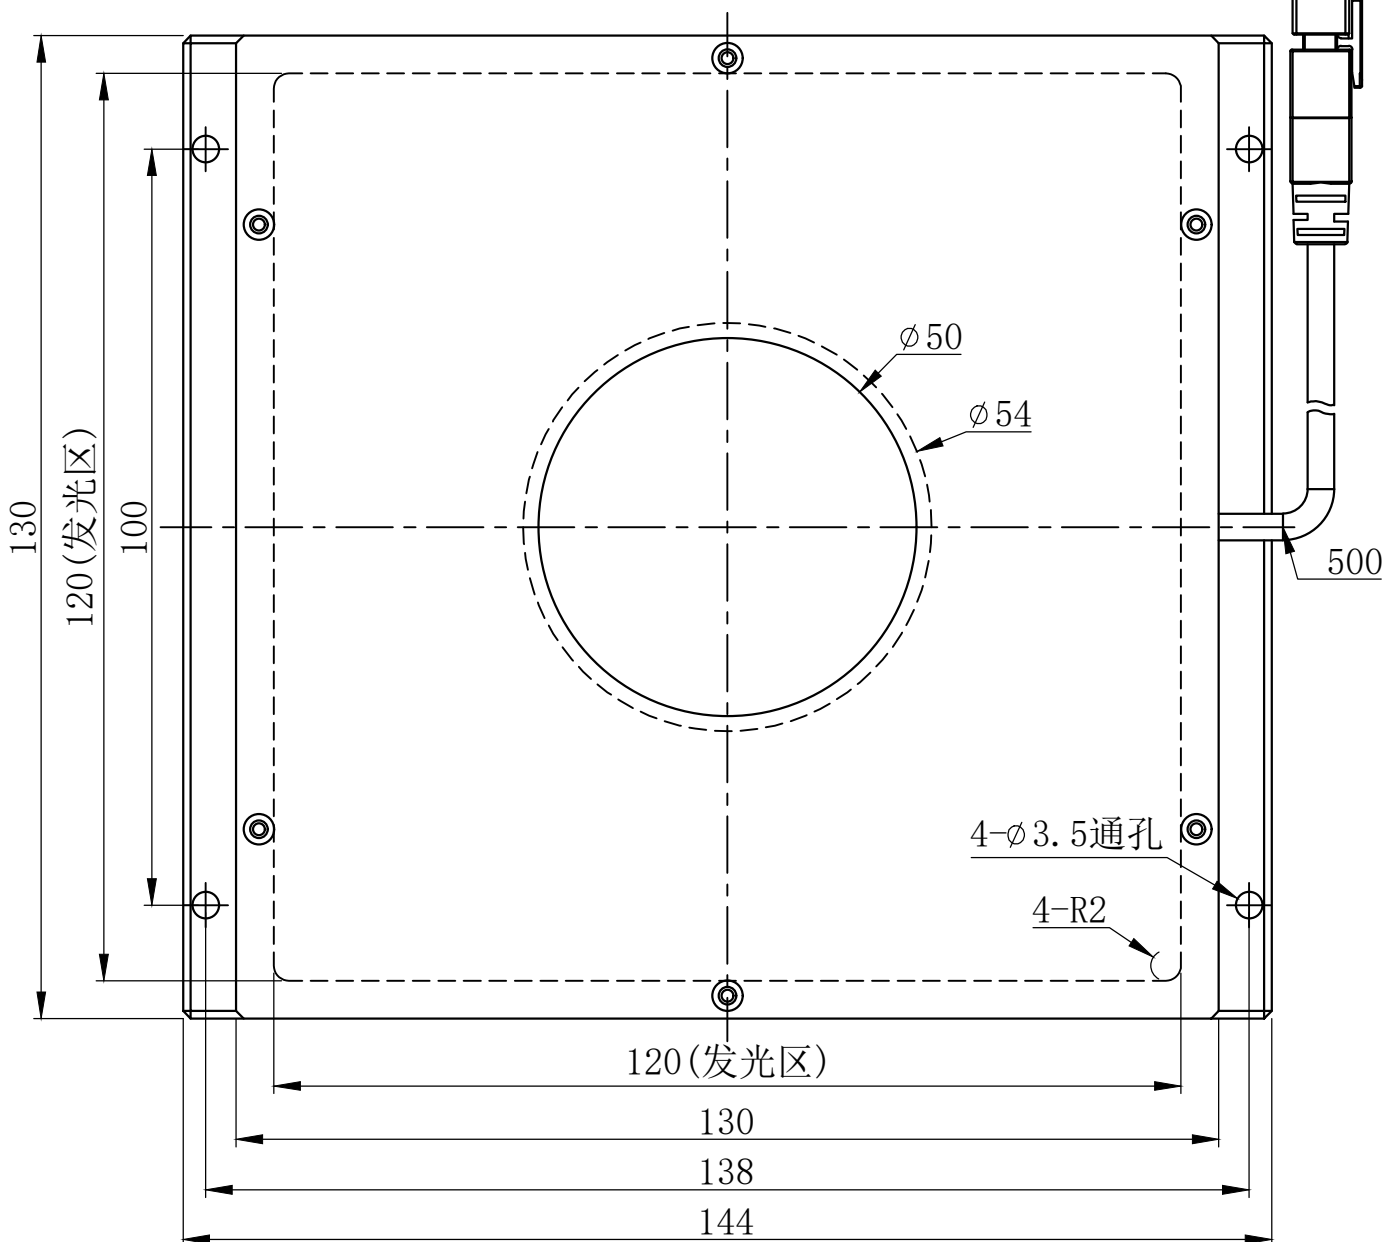

1

2

3

4

5

JST SMR-03V-B

芯数	定义
1	正
2	空
3	负

延长线型号 SM24-Lx (x代表线长: 1/3/5)

unit: mm

A

B

C

D

E

设计者	尺寸图版本号	1.0	型号	CRT-KFLD120120Y50
-----	--------	-----	----	-------------------

产品安装尺寸图

曾工

日期

2021-11-17

品名

开孔面光源

比例

1:1

重量