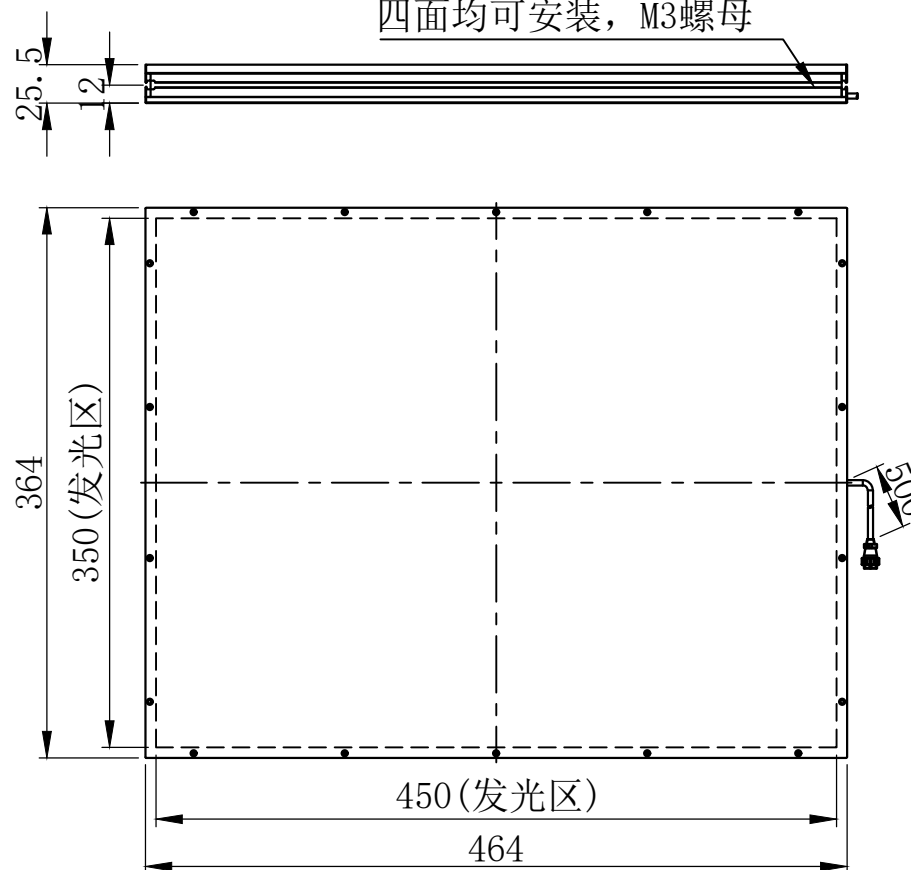

1

2

3

4

5

航空头 12M-2A

芯数	定义
1	正
2	负
\	\
\	\

延长线型号 AC12P2-Lx (x代表线长: 1/3/5)

unit: mm

四面均可安装, M3螺母

A

B

C

D

E

侧部螺母安装

设计者	尺寸图版本号	1.0	型号	CRT-2PFLD450350	产品安装尺寸图	
曾工	日期	2021-11-22	品名	平行面光源		
			比例	1:5	重量	