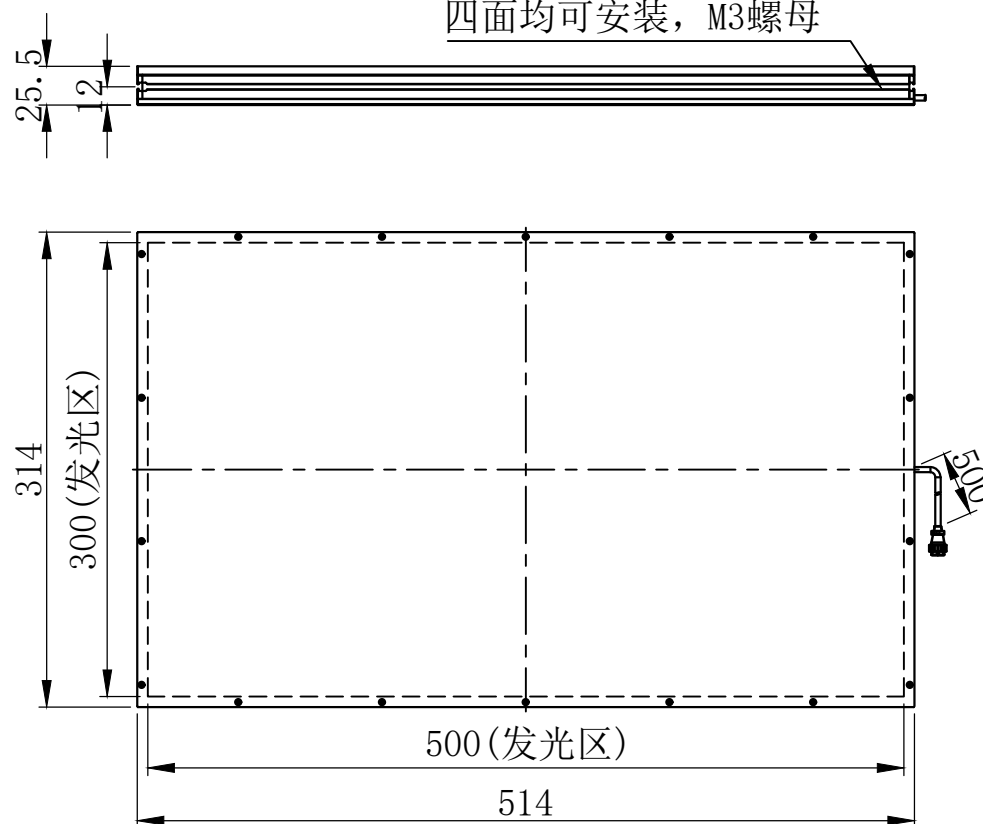

1

2

3

4

5

航空头 12M-2A

芯数	定义
1	正
2	负
\	\
\	\

延长线型号 AC12P2-Lx (x代表线长: 1/3/5)

unit: mm

A

B

C

D

E

四面均可安装, M3螺母

侧部螺母安装

设计者	尺寸图版本号	1.0	型号	CRT-2PFLD500300	产品安装尺寸图	
曾工	日期	2021-11-22	品名	平行面光源		
			比例	1:5		