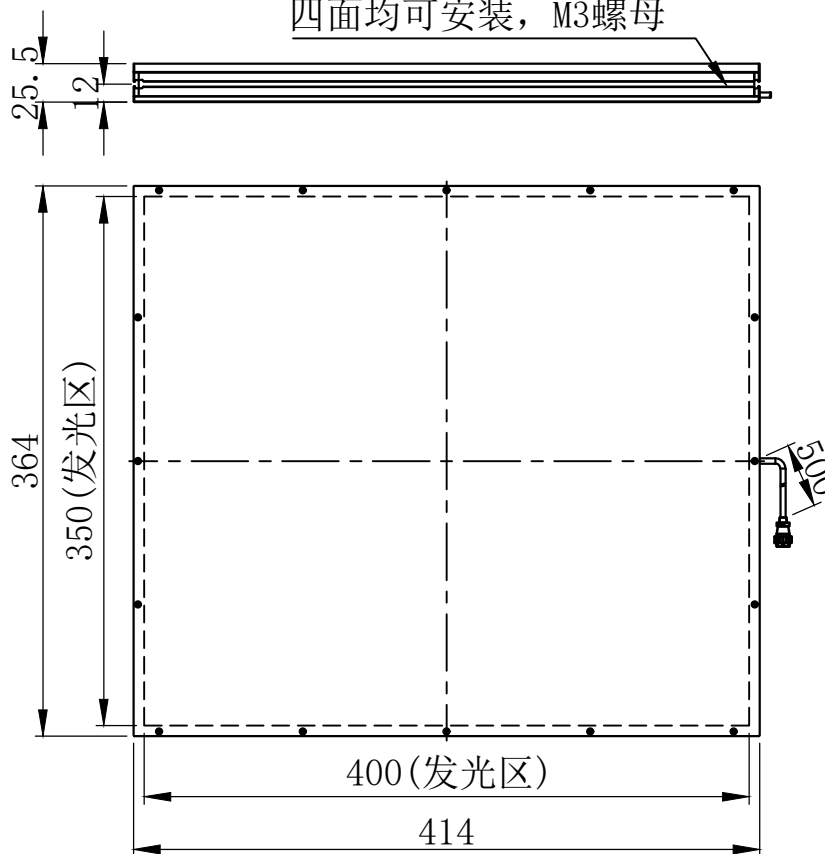

1

2

3

4

5

航空头 12M-2A

芯数	定义
1	正
2	负
\	\
\	\

延长线型号 AC12P2-Lx (x代表线长: 1/3/5)

unit: mm

A

B

C

D

E

四面均可安装, M3螺母

侧部螺母安装

设计者	尺寸图版本号	1.0	型号	CRT-2PFLD400350	产品安装尺寸图	
曾工	日期	2021-11-22	品名	平行面光源		
			比例	1:5	重量	