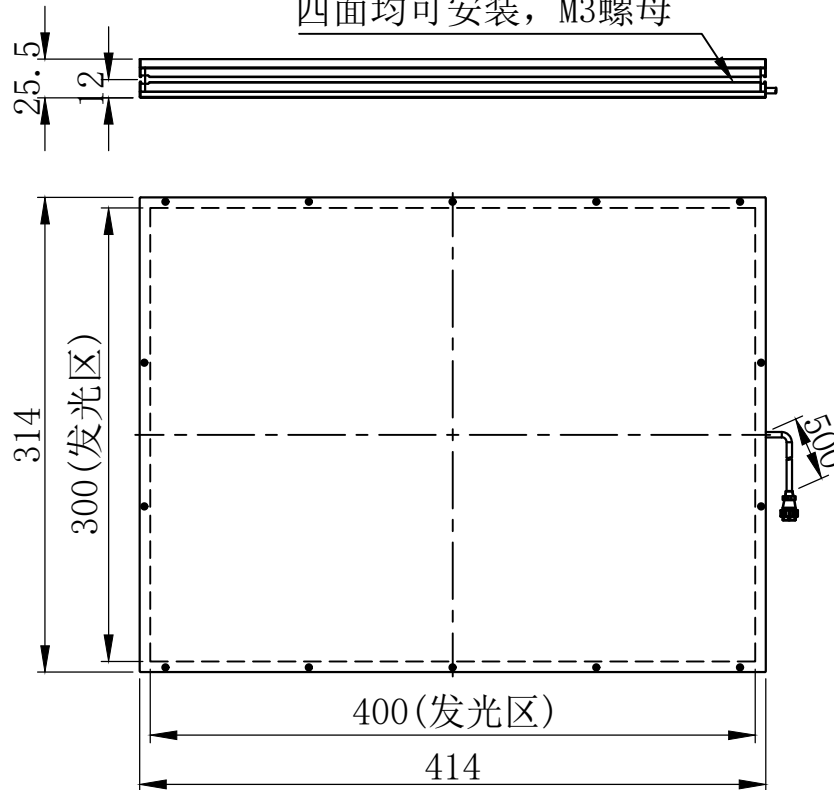

1

2

3

4

5

航空头 12M-2A

芯数 定义

1 正

2 负

\ \

\ \

延长线型号 AC12P2-Lx (x代表线长: 1/3/5)

unit: mm

A

B

C

D

E

四面均可安装, M3螺母

侧部螺母安装

设计者	尺寸图版本号	1.0	型号	CRT-2PFLD400300	产品安装尺寸图	
曾工	日期	2021-11-22	品名	平行面光源		
			比例	1:5	重量	