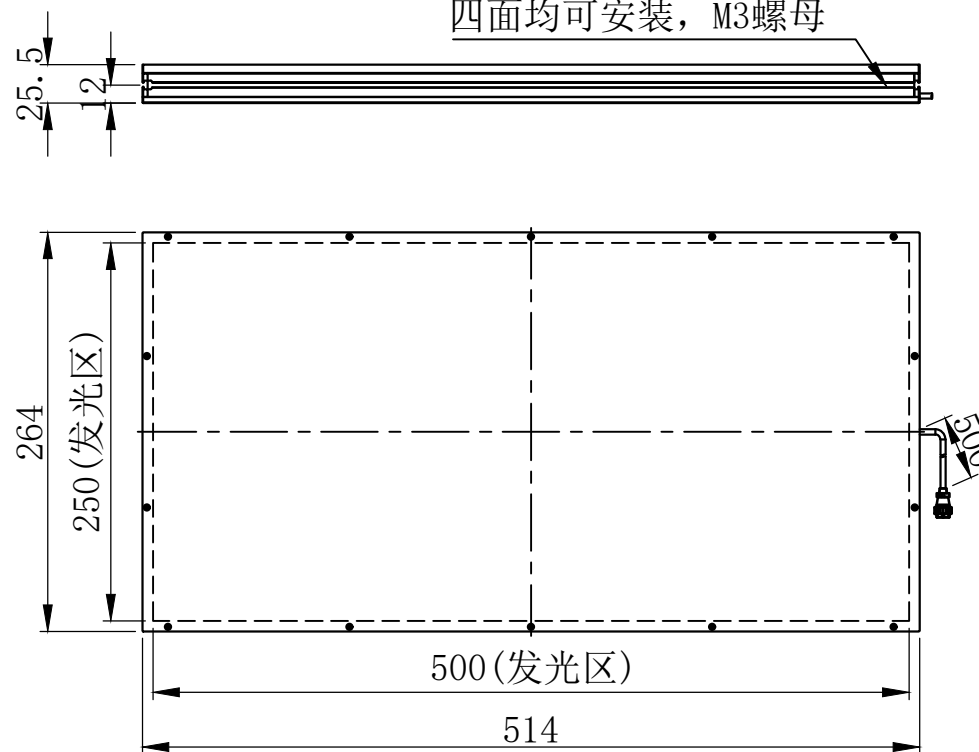

1

2

3

4

5

航空头 12M-2A

芯数	定义
1	正
2	负
\	\
\	\

延长线型号 AC12P2-Lx (x代表线长: 1/3/5)

unit: mm

A

B

C

D

E

四面均可安装, M3螺母

侧部螺母安装

设计者	尺寸图版本号	1.0	型号	CRT-2PFLD500250	产品安装尺寸图	
曾工	日期	2021-11-22	品名	平行面光源		
			比例	1:5	重量	