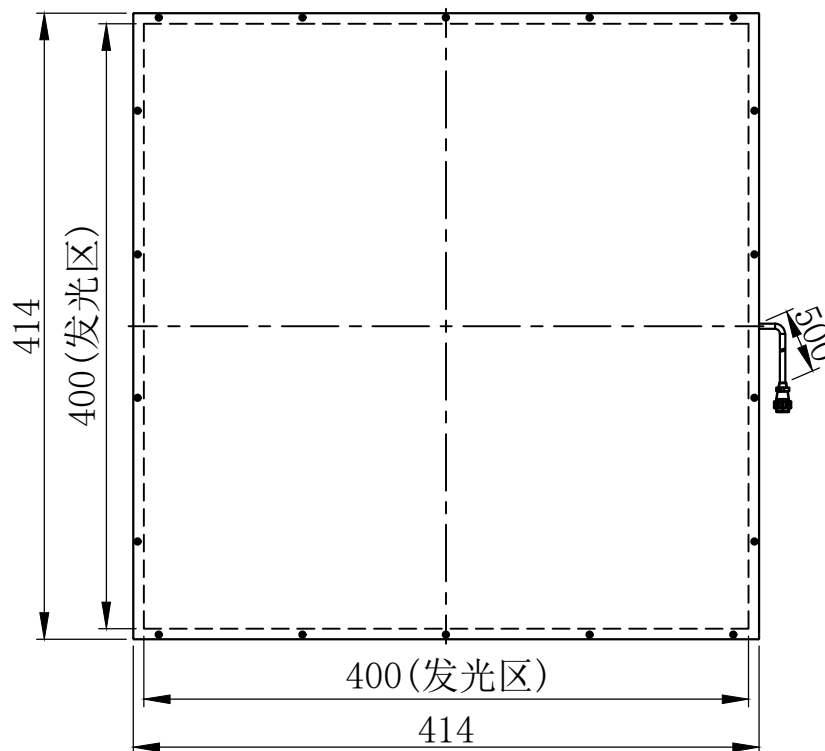

1

2

3

4

5

航空头 12M-2A

芯数	定义
1	正
2	负
\	\
\	\

延长线型号 AC12P2-Lx (x代表线长: 1/3/5)

unit: mm

四面均可安装, M3螺母

侧部螺母安装

设计者	尺寸图版本号	1.0	型号	CRT-2PFLD400400	产品安装尺寸图	
曾工	日期	2021-11-22	品名	平行面光源		
			比例	1:5	重量	

A

B

C

D