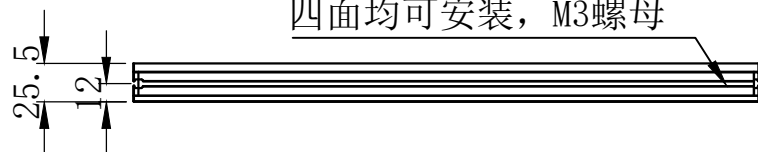

1

2

3

4

5

航空头 12M-2A

芯数	定义
1	正
2	负
\	\
\	\

延长线型号 AC12P2-Lx (x代表线长: 1/3/5)

unit: mm

四面均可安装, M3螺母

侧部螺母安装

设计者	尺寸图版本号	1.0	型号	CRT-2PFLD400400	产品安装尺寸图	
曾工	日期	2021-11-22	品名	平行面光源		
			比例	1:5	重量	

A

B

C

D