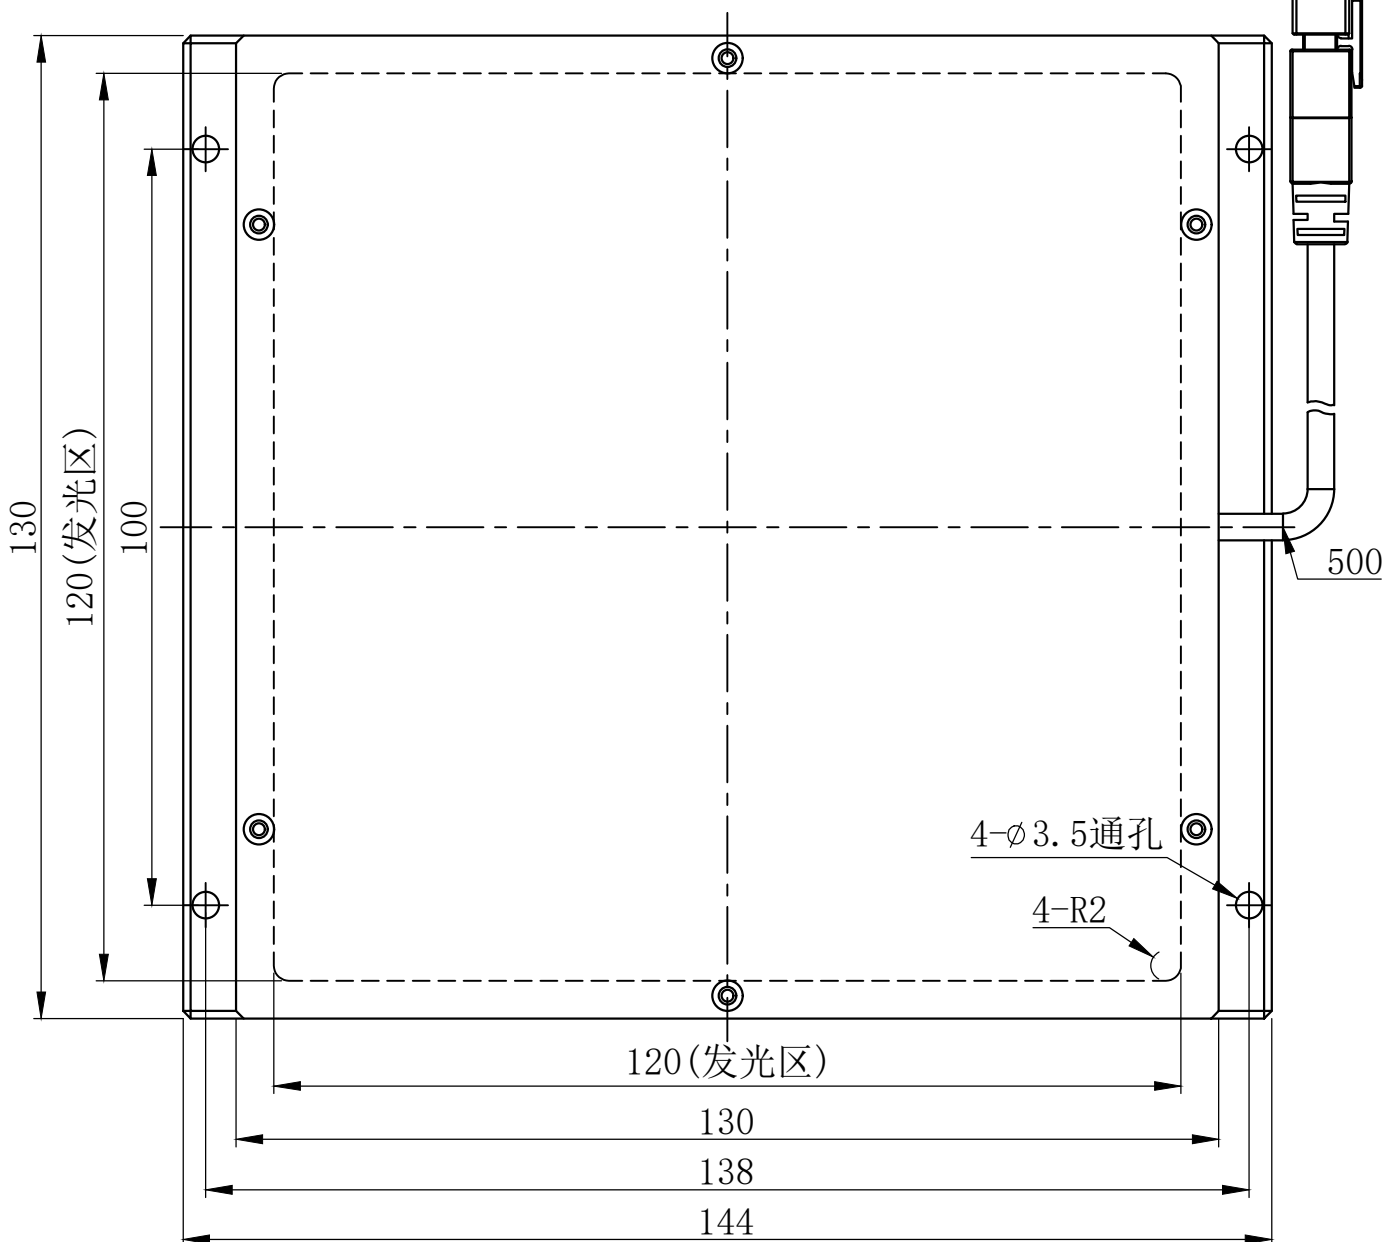

1

2

3

4

5

JST SMR-03V-B

芯数	定义
1	正
2	空
3	负

延长线型号 SM24-Lx (x代表线长: 1/3/5)

unit: mm

A

B

C

D

E

设计者	尺寸图版本号	1.0	型号	CRT-PFLD120120		产品安装尺寸图	
曾工	日期	2021-11-17	品名	平行面光源			
		比例	1:1	重量			