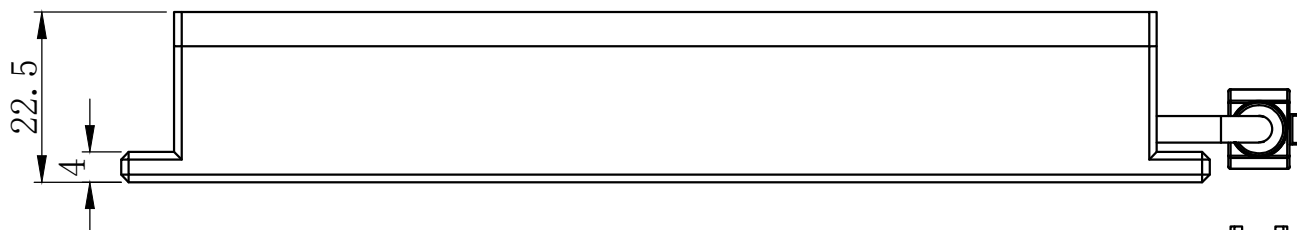

1

2

3

4

5

JST SMR-03V-B

芯数	定义
1	正
2	空
3	负

延长线型号 SM24-Lx (x代表线长: 1/3/5)

unit: mm

A

B

C

D

E

设计者	尺寸图版本号	1.0	型号	CRT-PFLD120120		产品安装尺寸图	
曾工	日期	2021-11-17	品名	平行面光源			
		比例	1:1	重量			