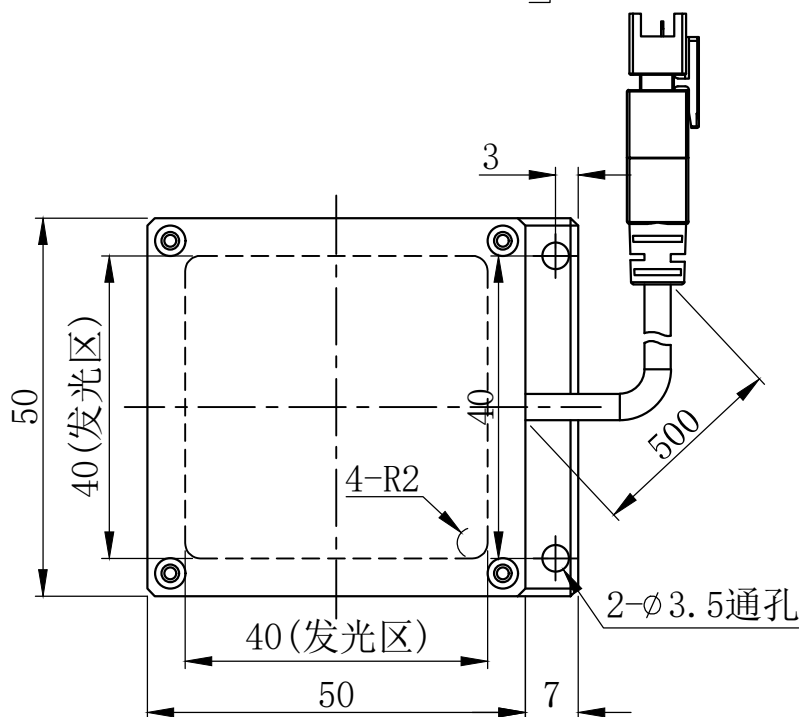

1

2

3

4

5

JST SMR-03V-B

芯数

定义

1

正

2

空

3

负

延长线型号 SM24-Lx (x代表线长: 1/3/5)

unit: mm

A

B

C

D

E

设计者	尺寸图版本号	1.0	型号	CRT-PFLD4040		产品安装尺寸图
曾工	日期	2021-11-17	品名	平行面光源		
 		比例	1:1	重量		