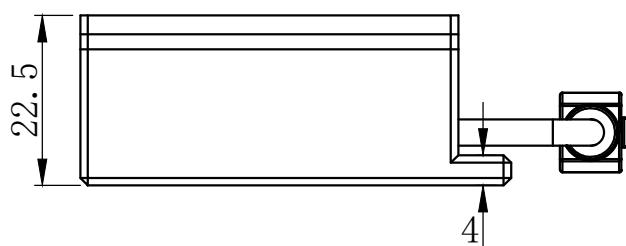

1

正

2

空

3

负

延长线型号 SM24-Lx (x代表线长: 1/3/5)

unit: mm

A

B

C

D

E

设计者	尺寸图版本号	1.0	型号	CRT-PFLD4040		产品安装尺寸图
曾工	日期	2021-11-17	品名	平行面光源		
 		比例	1:1	重量		