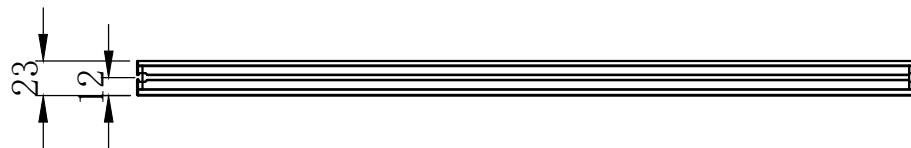

1

2

3

4

5

航空头 12M-2A

芯数	定义
1	正
2	负
\	\
\	\

延长线型号 AC12P2-Lx (x代表线长: 1/3/5)

unit: mm

A

B

C

D

E

侧部螺母安装

设计者	尺寸图版本号	1.0	型号	CRT-2FLD500350	产品安装尺寸图	
曾工	日期	2021-11-22	品名	面光源		
			比例	1:5	重量	