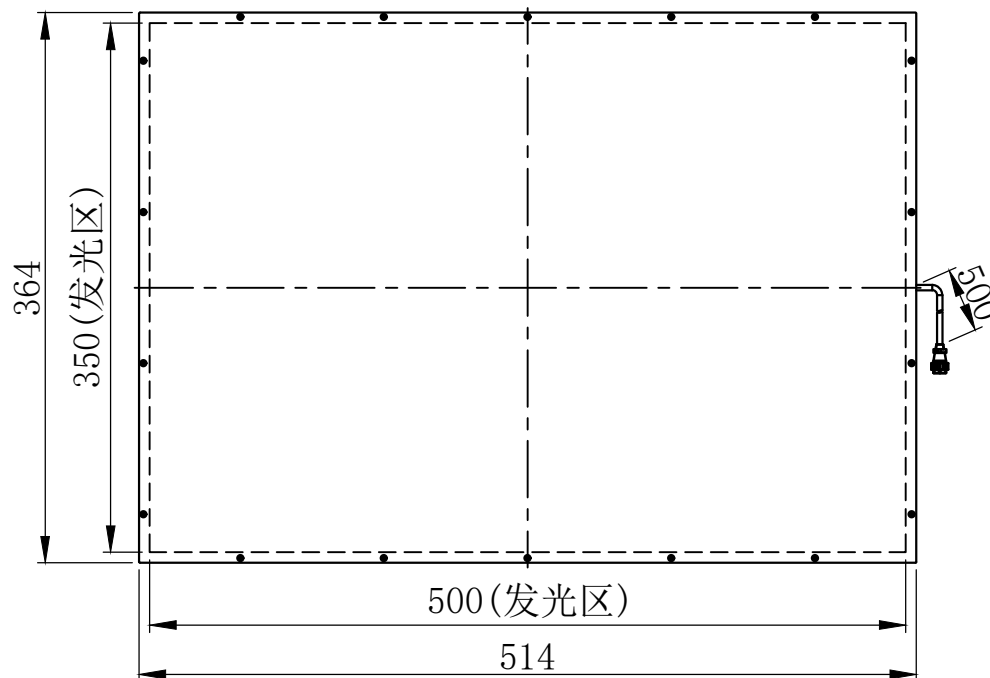

1

2

3

4

5

航空头 12M-2A

芯数	定义
1	正
2	负
\	\
\	\

延长线型号 AC12P2-Lx (x代表线长: 1/3/5)

unit: mm

A

B

C

D

E

侧部螺母安装

设计者	尺寸图版本号	1.0	型号	CRT-2FLD500350	产品安装尺寸图	
曾工	日期	2021-11-22	品名	面光源		
			比例	1:5	重量	