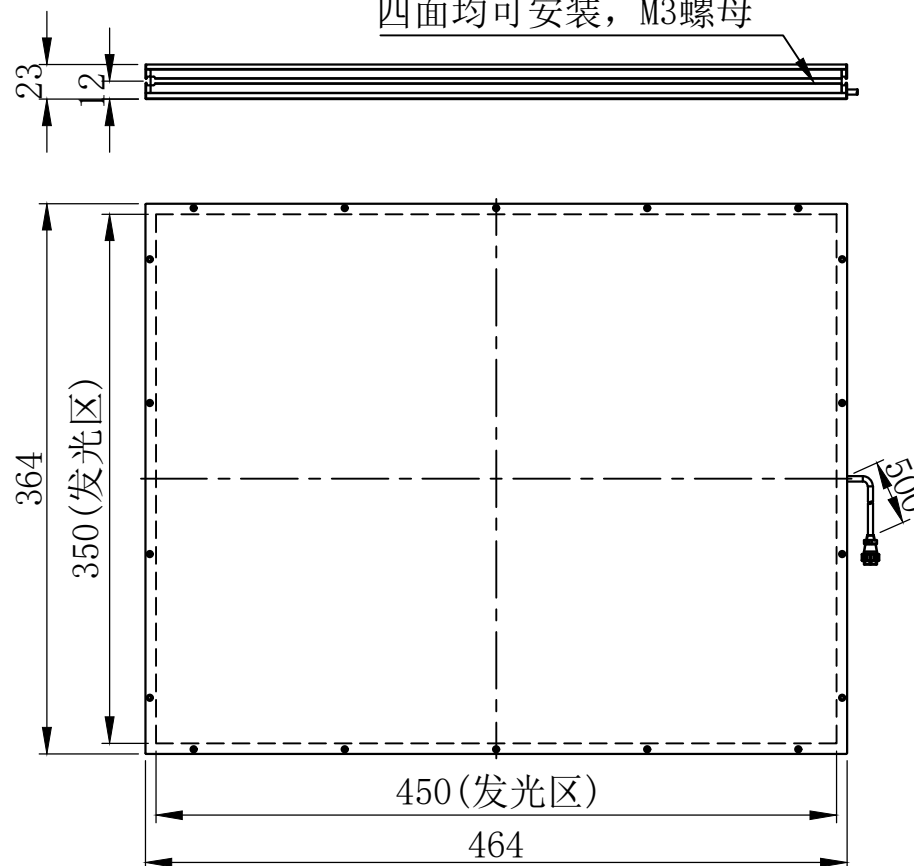

1

2

3

4

5

航空头 12M-2A

芯数	定义
1	正
2	负
\	\
\	\

延长线型号 AC12P2-Lx (x代表线长: 1/3/5)

unit: mm

四面均可安装, M3螺母

A

B

C

D

E

侧部螺母安装

设计者	尺寸图版本号	1.0	型号	CRT-2FLD450350	产品安装尺寸图	
曾工	日期	2021-11-22	品名	面光源		
			比例	1:5	重量	