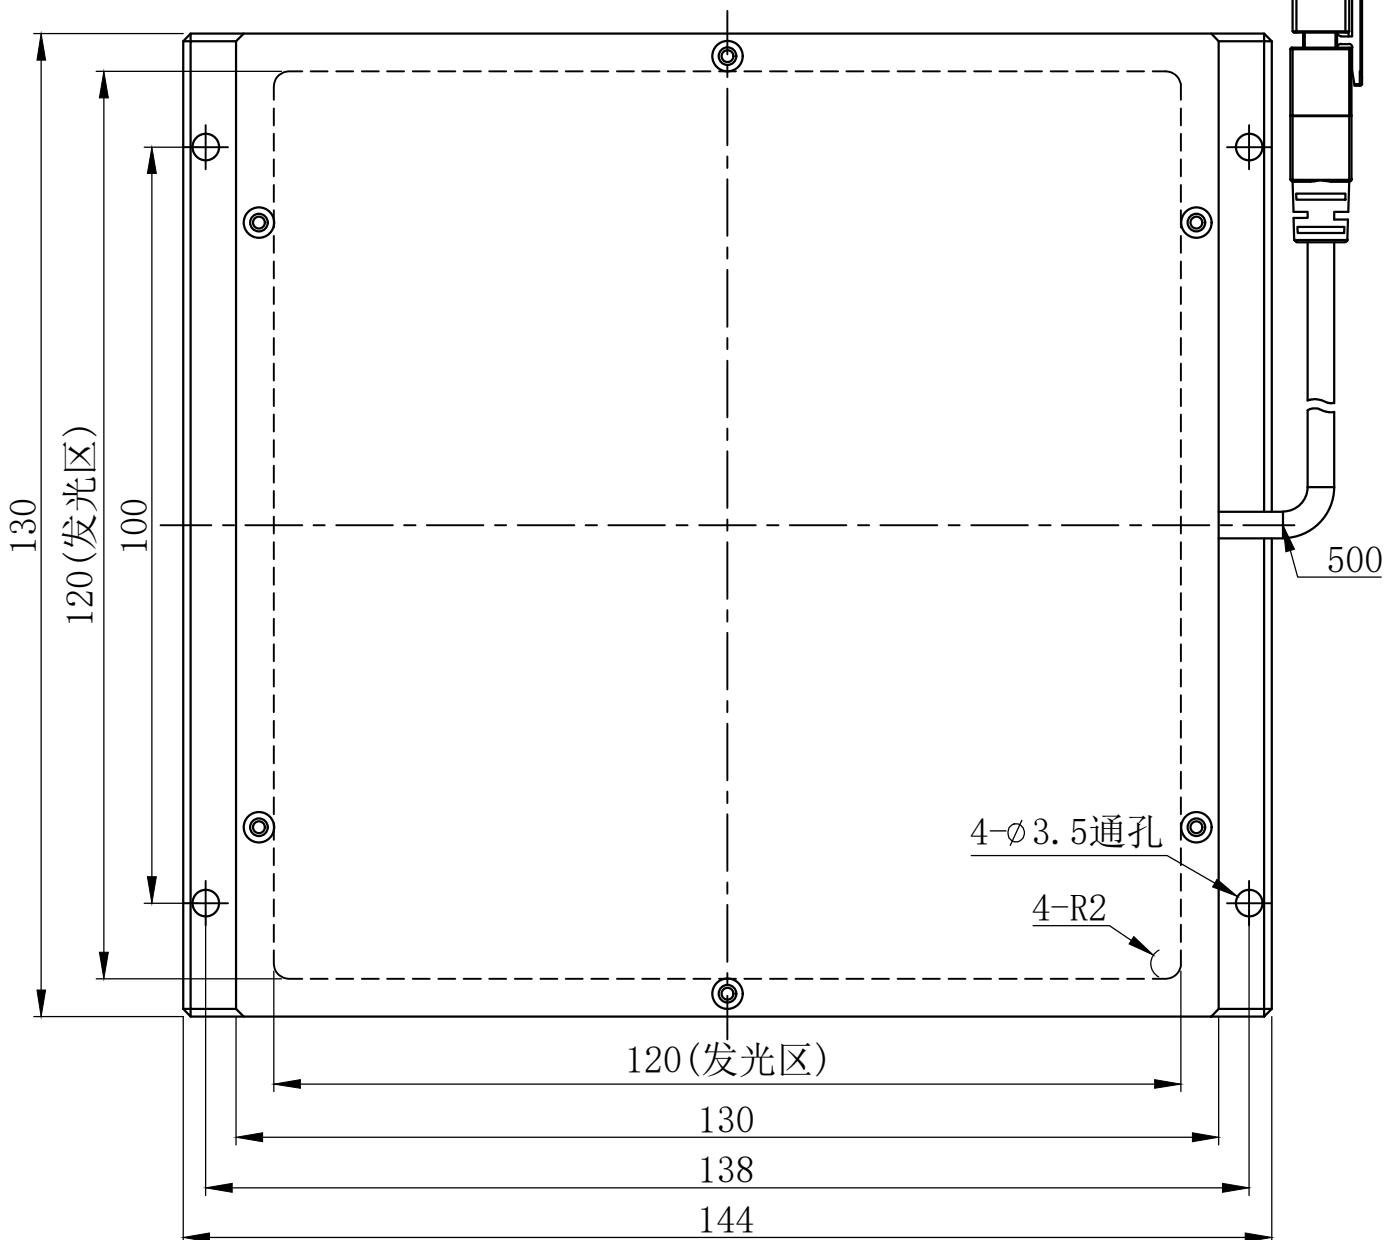

1

2

3

4

5

JST SMR-03V-B

芯数	定义
1	正
2	空
3	负

延长线型号 | SM24-Lx (x代表线长: 1/3/5)

unit: mm

A

B

C

D

E

设计者	尺寸图版本号	1.0	型号	CRT-FLD120120	产品安装尺寸图	
曾工	日期	2021-11-17	品名	面光源		
		比例	1:1	重量		