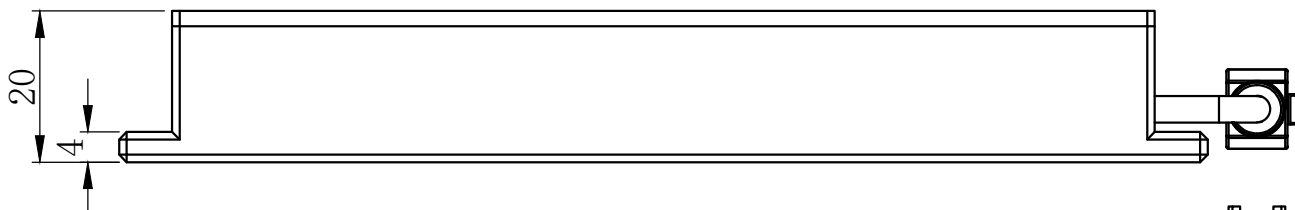

1

2

3

4

5

JST SMR-03V-B

芯数	定义
1	正
2	空
3	负

延长线型号 | SM24-Lx (x代表线长: 1/3/5)

unit: mm

A

B

C

D

E

设计者	尺寸图版本号	1.0	型号	CRT-FLD120120	产品安装尺寸图	
曾工	日期	2021-11-17	品名	面光源		
		比例	1:1	重量		