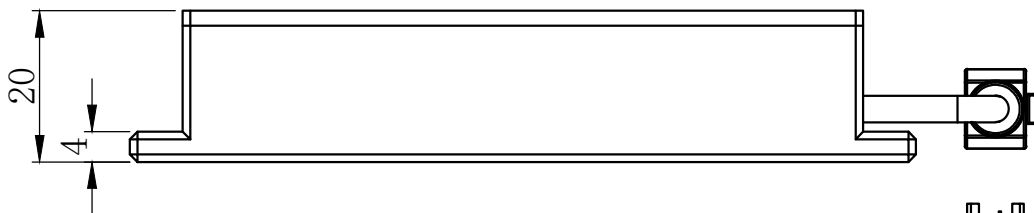

1

正

2

空

3

负

延长线型号 SM24-Lx (x代表线长: 1/3/5)

unit: mm

A

B

C

D

E

设计者	尺寸图版本号	1.0	型号	CRT-FLD8080		产品安装尺寸图	
曾工	日期	2021-11-17	品名	面光源			
			比例	1:1	重量		