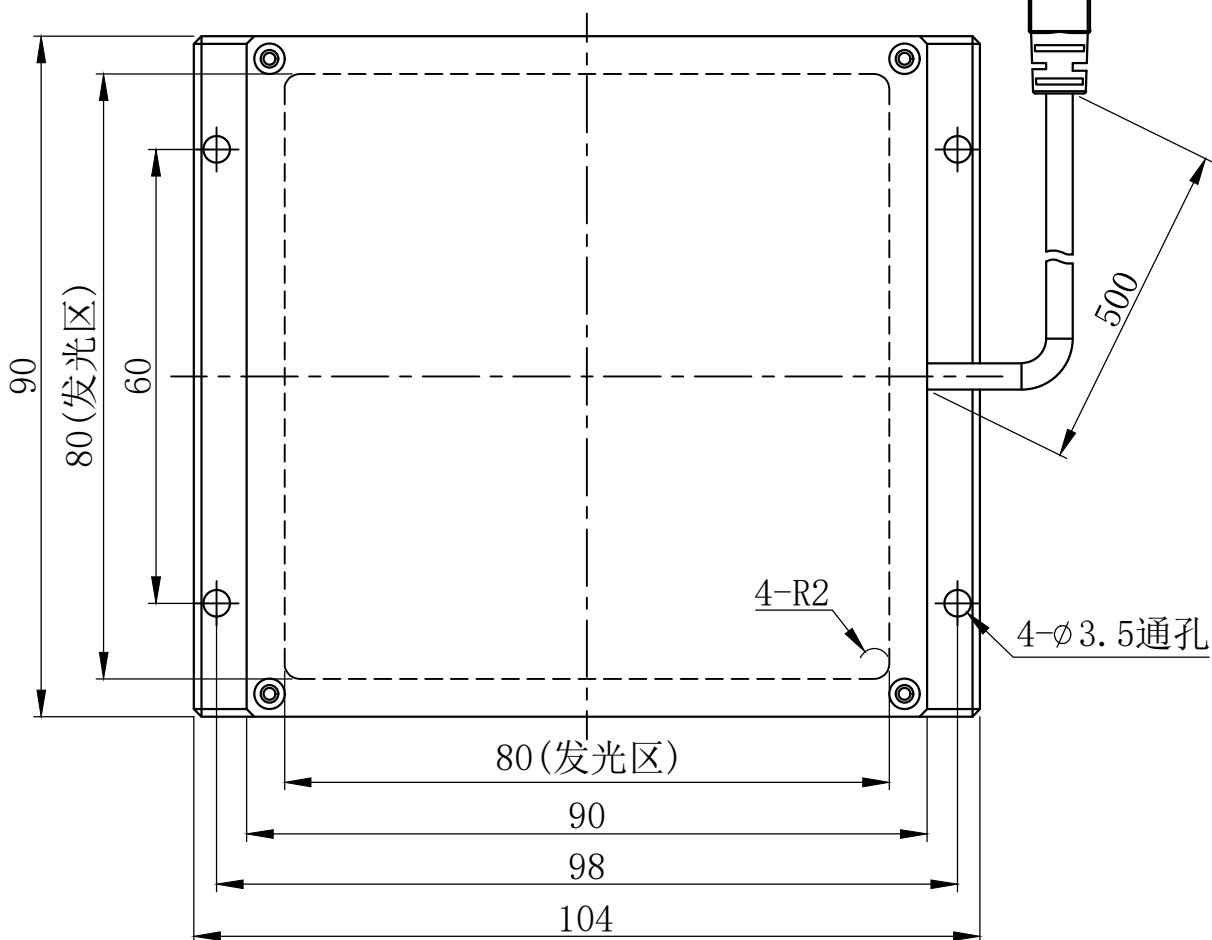

1

2

3

4

5

JST SMR-03V-B

芯数

定义

1

正

2

空

3

负

延长线型号 SM24-Lx (x代表线长: 1/3/5)

unit: mm

A

B

C

D

E

设计者	尺寸图版本号	1.0	型号	CRT-FLD8080		产品安装尺寸图	
曾工	日期	2021-11-17	品名	面光源			
			比例	1:1	重量		