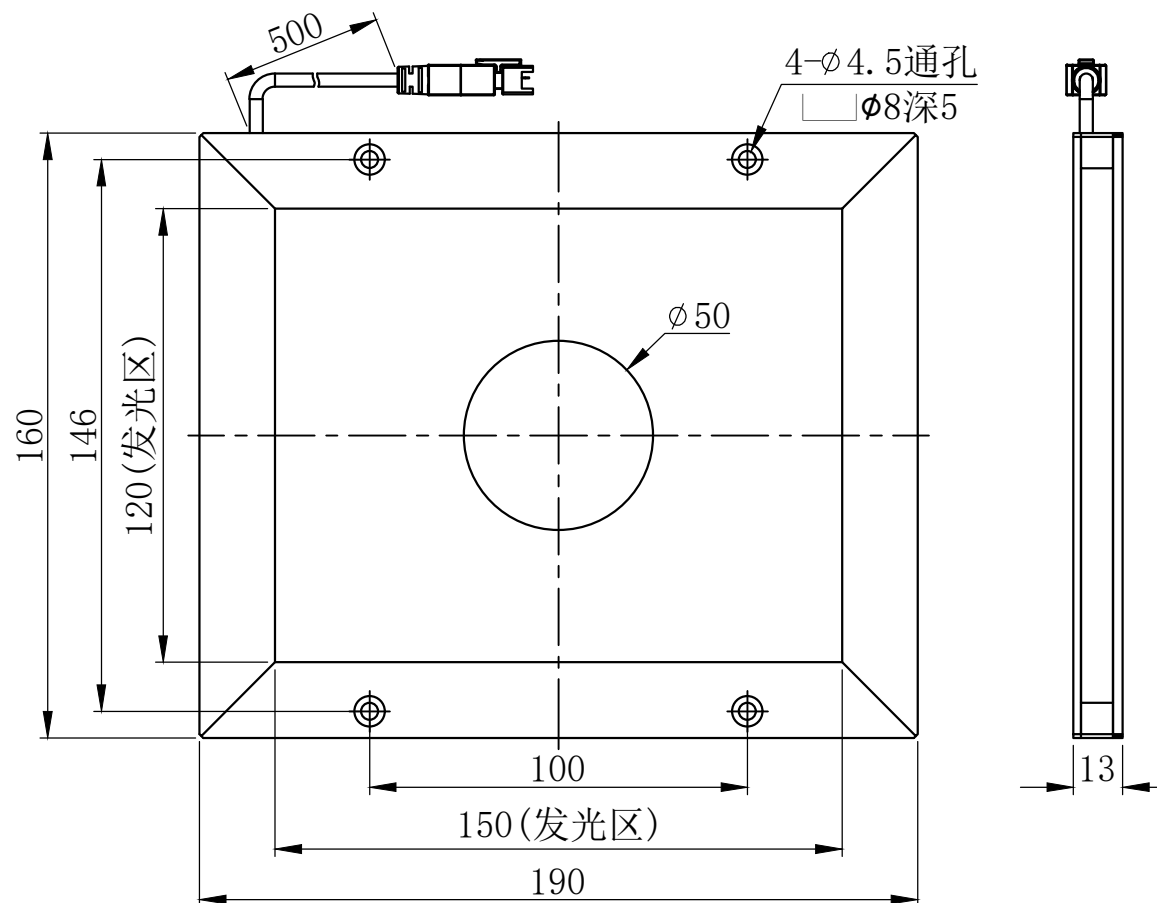

1

2

3

4

5

JST SMR-03V-B

芯数	定义
1	正
2	空
3	负

延长线型号 SM24-Lx (x代表线长: 1/3/5)

unit: mm

A

B

C

D

E

设计者	尺寸图版本号	1.0	型号	CRT-KFLC150120Y50	产品安装尺寸图	
曾工	日期	2021-11-27	品名	开孔侧部面光源		
			比例	1:2	重量	