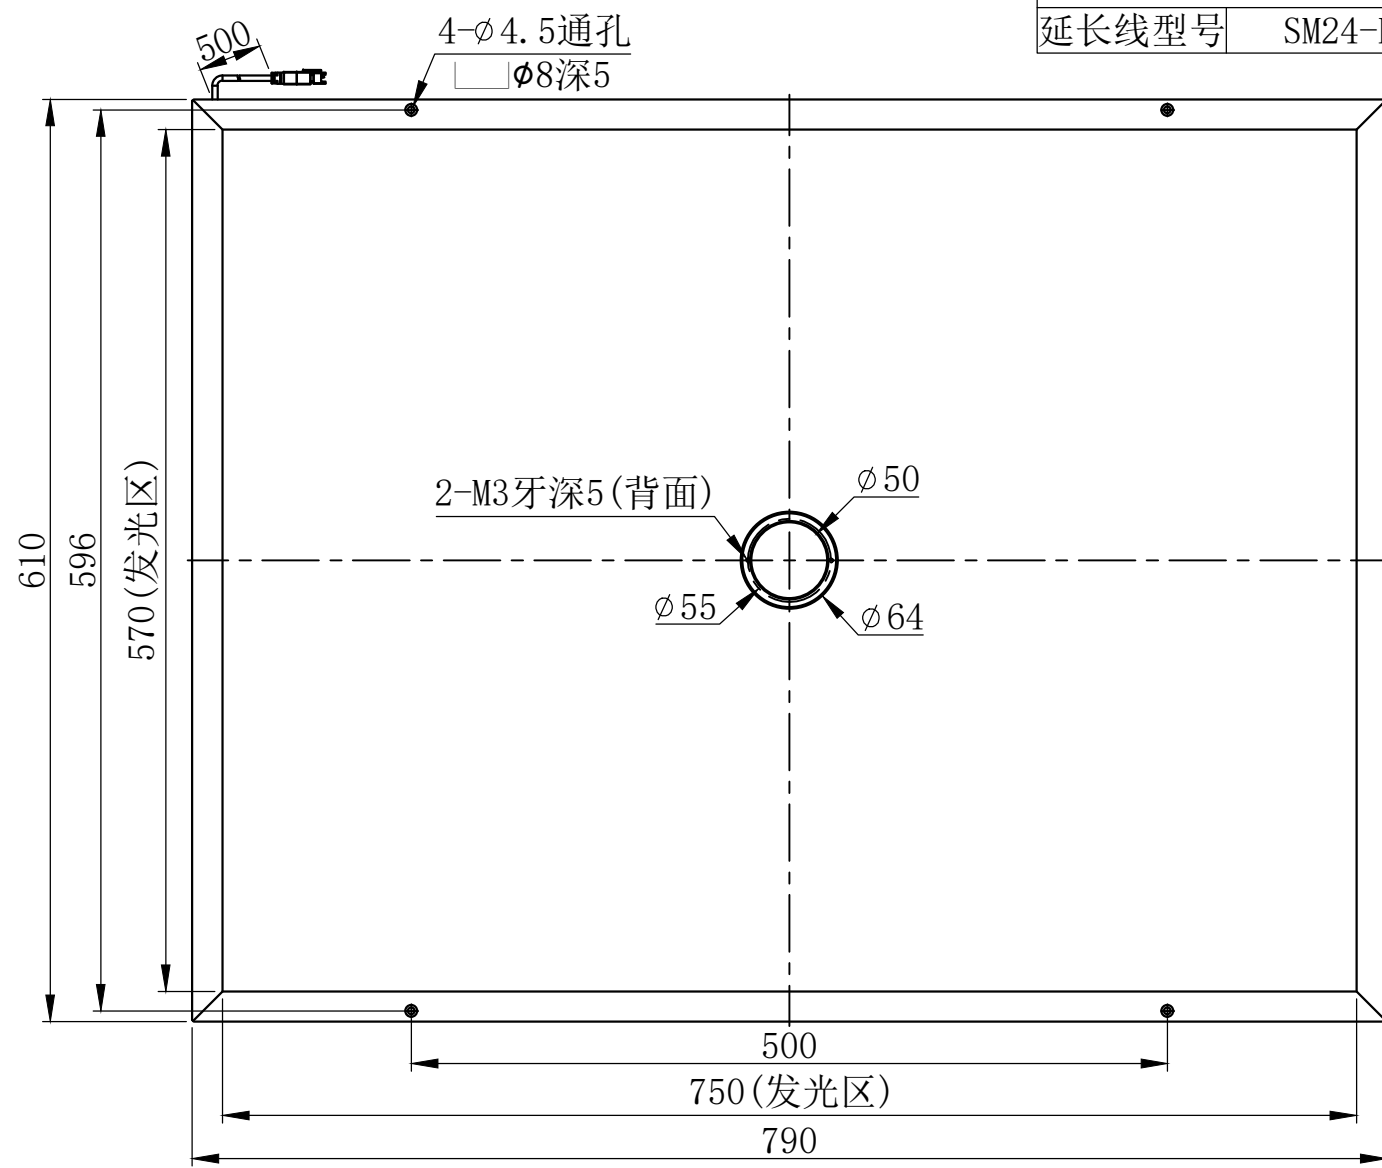

1

2

3

4

5

JST SMR-03V-B

芯数	定义
1	正
2	空
3	负

延长线型号 SM24-Lx (x代表线长: 1/3/5)

unit: mm

A

B

C

D

E

设计者	尺寸图版本号	1.0	型号	CRT-KFLC750570Y50	产品安装尺寸图
-----	--------	-----	----	-------------------	---------

曾工	日期	2021-11-27	品名	开孔侧部面光源	
----	----	------------	----	---------	--

			比例	1:5	重量	
--	--	--	----	-----	----	--