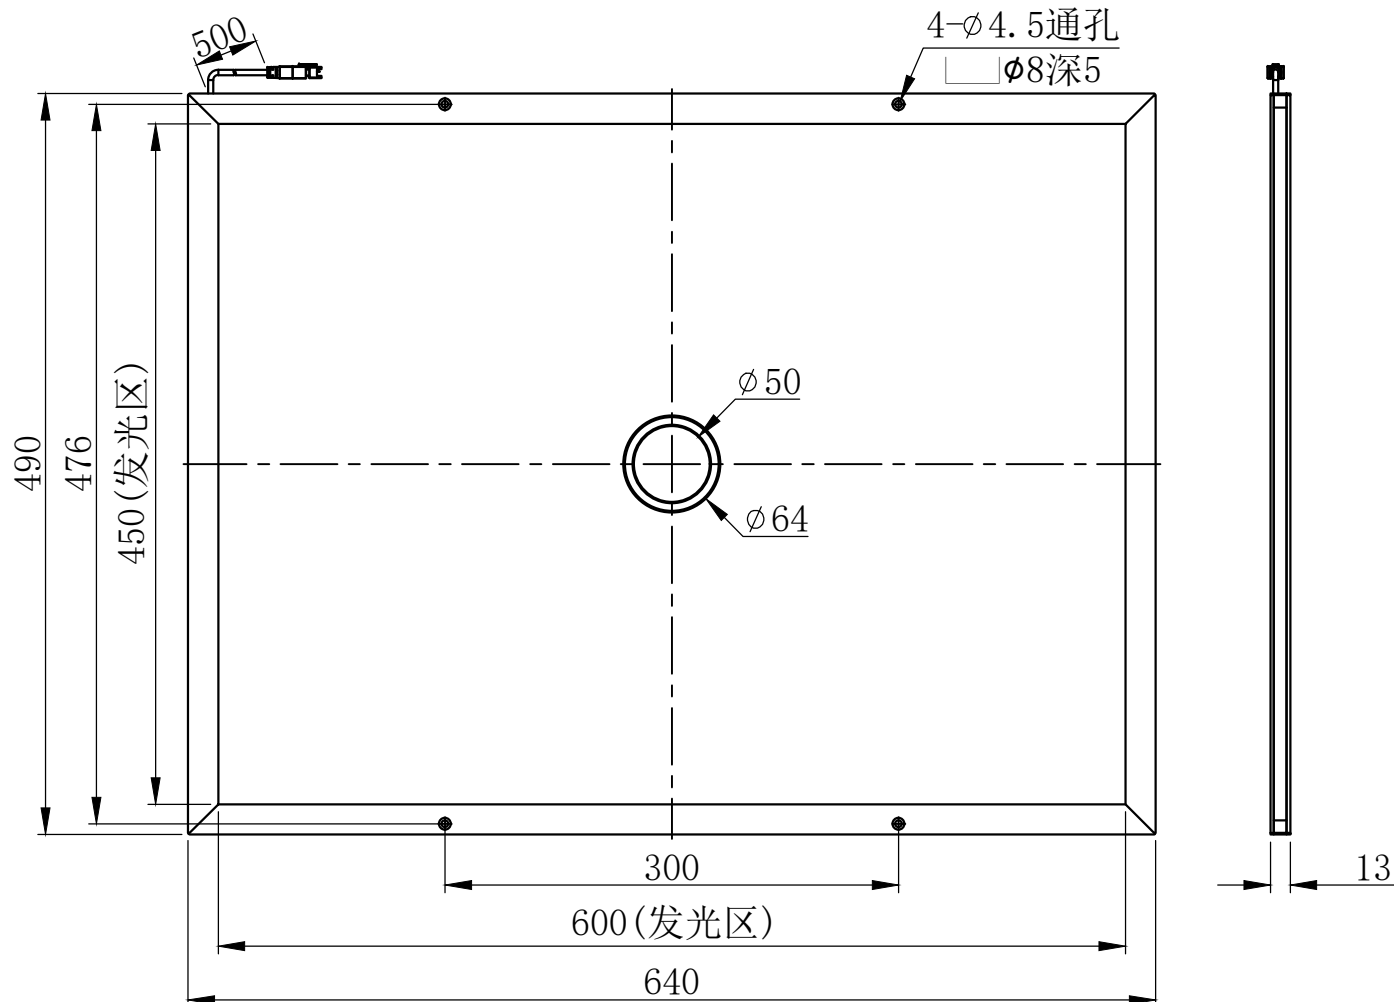

1

2

3

4

5

JST SMR-03V-B

芯数 定义

1 正

2 空

3 负

延长线型号 SM24-Lx (x代表线长: 1/3/5)

unit: mm

A

B

C

D

E

设计者	尺寸图版本号	1.0	型号	CRT-KFLC600450Y50	产品安装尺寸图	
曾工	日期	2021-11-27	品名	开孔侧部面光源		
			比例	1:5		