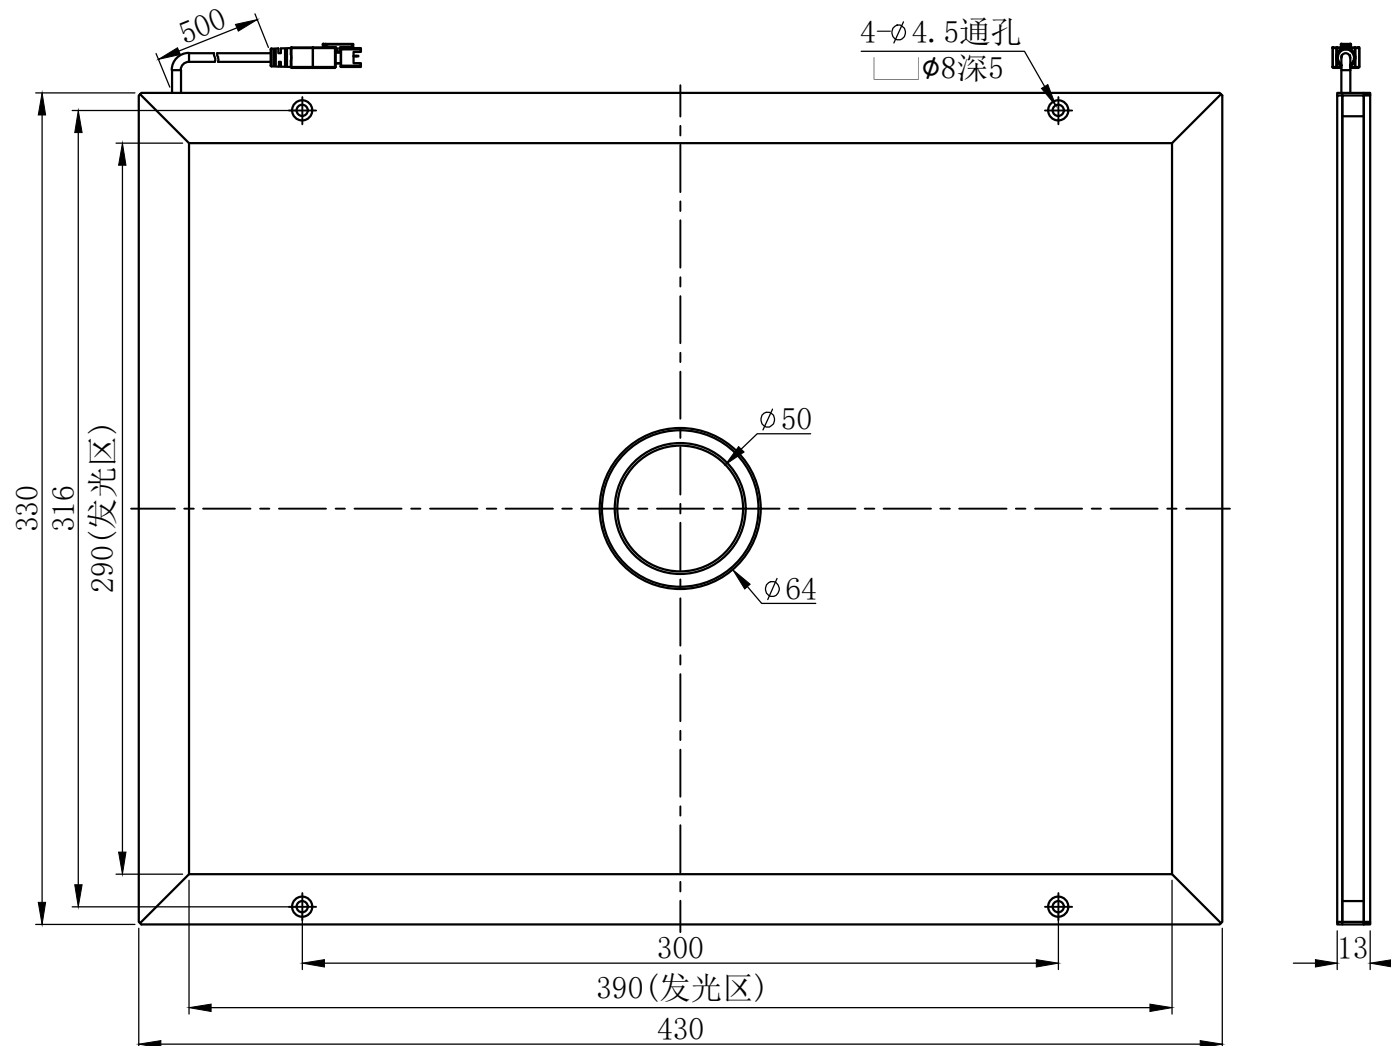

1

2

3

4

5

JST SMR-03V-B

芯数 定义

1 正

2 空

3 负

延长线型号 SM24-Lx (x代表线长: 1/3/5)

unit: mm

A

B

C

D

E

设计者	尺寸图版本号	1.0	型号	CRT-KFLC390290Y50	产品安装尺寸图	
曾工	日期	2021-11-27	品名	开孔侧部面光源		
			比例	1:2.5		