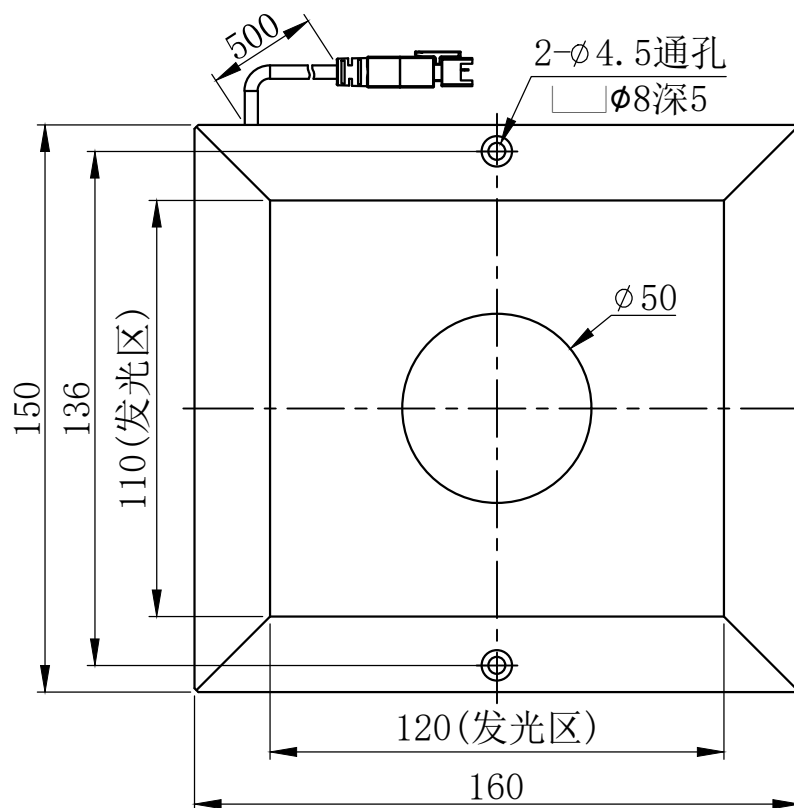

1

2

3

4

5

JST SMR-03V-B

芯数 定义

1 正

2 空

3 负

延长线型号 SM24-Lx (x代表线长: 1/3/5)

unit: mm

A

B

C

D

E

设计者	尺寸图版本号	1.0	型号	CRT-KFLC120110Y50	产品安装尺寸图	
曾工	日期	2021-11-27	品名	开孔侧部面光源		
			比例	1:2	重量	