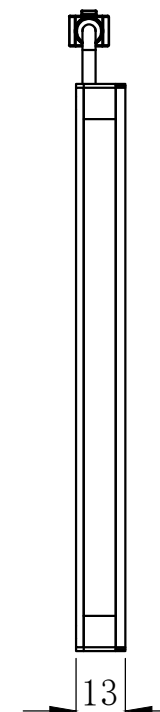

1

2

3

4

5

JST SMR-03V-B

芯数 定义

1 正

2 空

3 负

延长线型号 SM24-Lx (x代表线长: 1/3/5)

unit: mm

A

B

C

D

E

设计者	尺寸图版本号	1.0	型号	CRT-KFLC120110Y50	产品安装尺寸图	
曾工	日期	2021-11-27	品名	开孔侧部面光源		
			比例	1:2	重量	