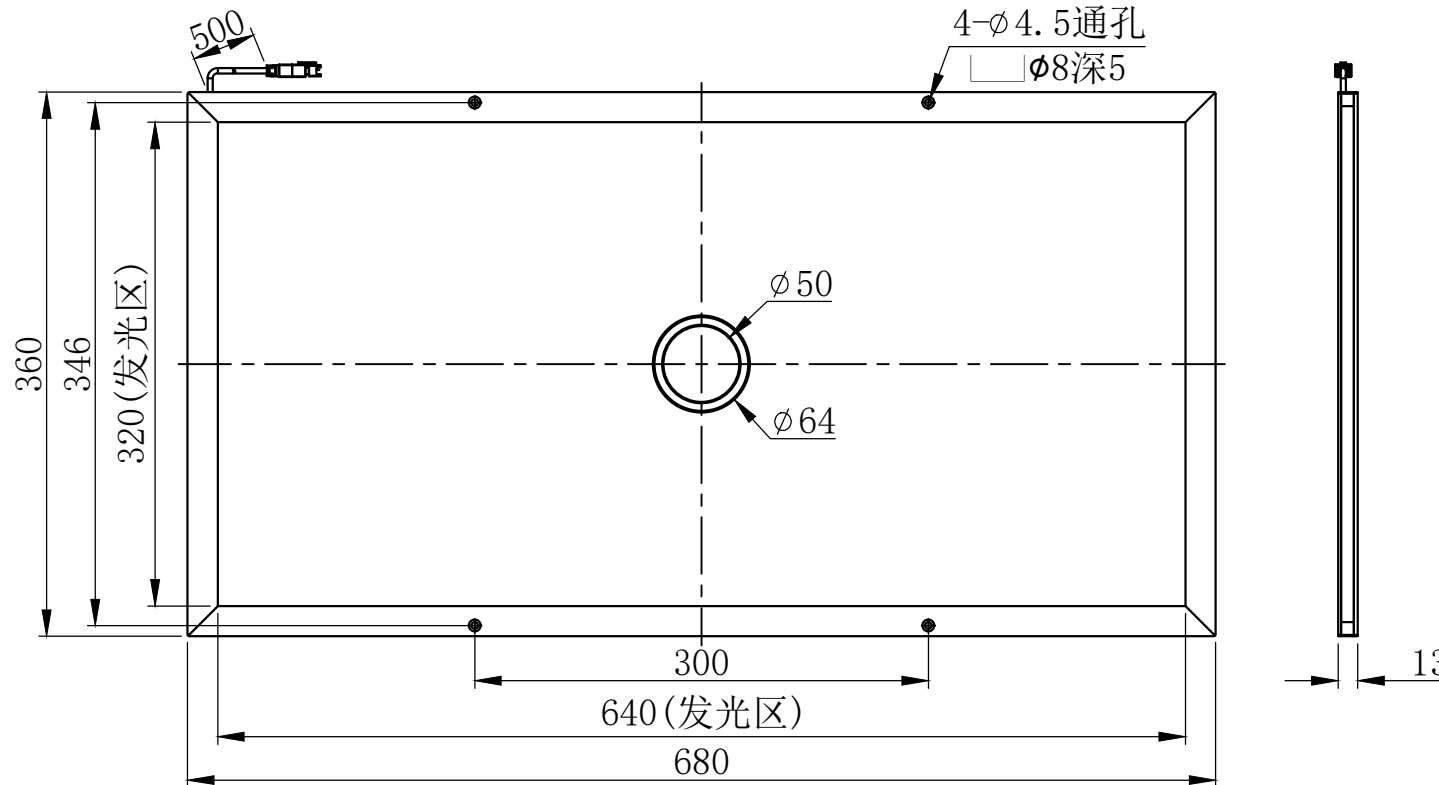

1

2

3

4

5

JST SMR-03V-B

芯数	定义
1	正
2	空
3	负

延长线型号 SM24-Lx (x代表线长: 1/3/5)

unit: mm

A

B

C

D

E

设计者	尺寸图版本号	1.0	型号	CRT-KFLC640320Y50	产品安装尺寸图	
曾工	日期	2021-11-27	品名	开孔侧部面光源		
			比例	1:5		