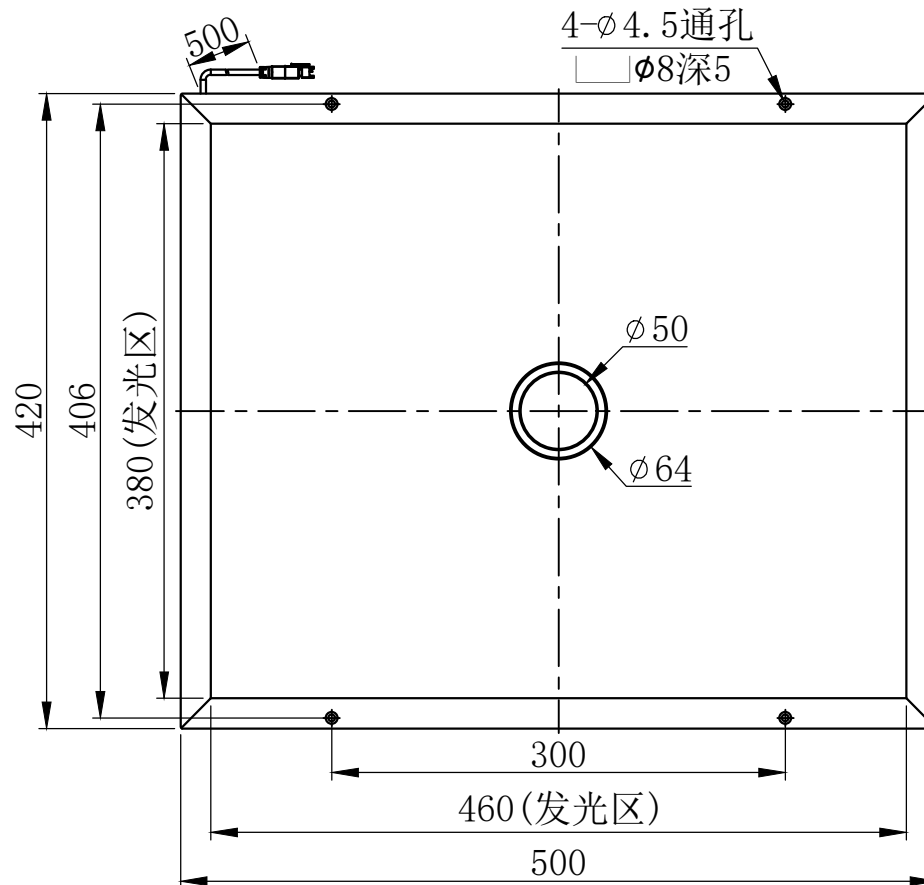

1

2

3

4

5

JST SMR-03V-B

| 芯数 | 定义 |
|----|----|
| 1 | 正 |
| 2 | 空 |
| 3 | 负 |

延长线型号 SM24-Lx (x代表线长: 1/3/5)

unit: mm

A

B

C

D

E

| | | | | | | |
|-----|--------|------------|----|-------------------|---------|--|
| 设计者 | 尺寸图版本号 | 1.0 | 型号 | CRT-KFLC460380Y50 | 产品安装尺寸图 | |
| 曾工 | 日期 | 2021-11-27 | 品名 | 开孔侧部面光源 | | |
| | | 比例 | | 1:5 | 重量 | |