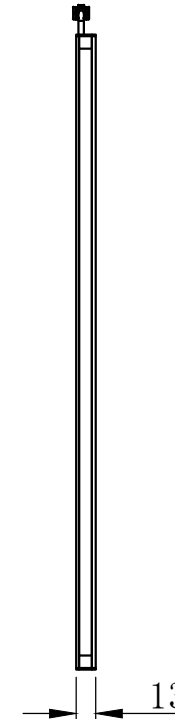

1

2

3

4

5

JST SMR-03V-B

| 芯数 | 定义 |
|----|----|
| 1 | 正 |
| 2 | 空 |
| 3 | 负 |

延长线型号 SM24-Lx (x代表线长: 1/3/5)

unit: mm

A

B

C

D

E

| | | | | | | |
|-----|--------|------------|----|-------------------|---------|--|
| 设计者 | 尺寸图版本号 | 1.0 | 型号 | CRT-KFLC460380Y50 | 产品安装尺寸图 | |
| 曾工 | 日期 | 2021-11-27 | 品名 | 开孔侧部面光源 | | |
| | | 比例 | | 1:5 | 重量 | |