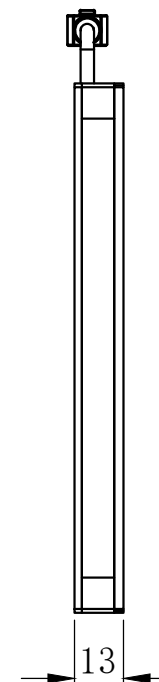

1

2

3

4

5

JST SMR-03V-B

芯数 定义

1 正

2 空

3 负

延长线型号 SM24-Lx (x代表线长: 1/3/5)

unit: mm

A

B

C

D

E

设计者	尺寸图版本号	1.0	型号	CRT-KFLC100100Y50		产品安装尺寸图
曾工	日期	2021-11-27	品名	开孔侧部面光源		
			比例	1:2	重量	