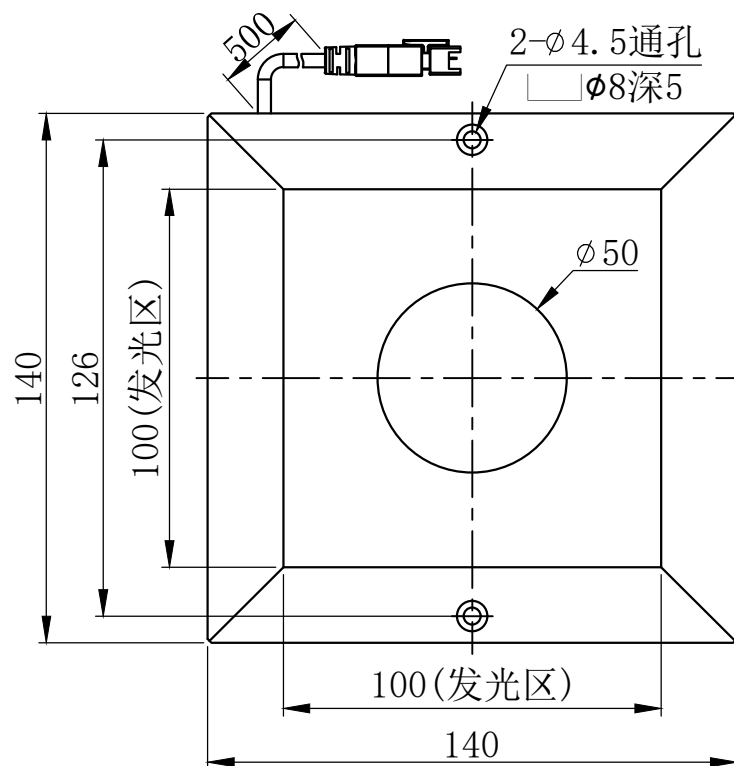

1

2

3

4

5

JST SMR-03V-B

芯数 定义

1 正

2 空

3 负

延长线型号 SM24-Lx (x代表线长: 1/3/5)

unit: mm

A

B

C

D

E

设计者	尺寸图版本号	1.0	型号	CRT-KFLC100100Y50		产品安装尺寸图
曾工	日期	2021-11-27	品名	开孔侧部面光源		
			比例	1:2	重量	