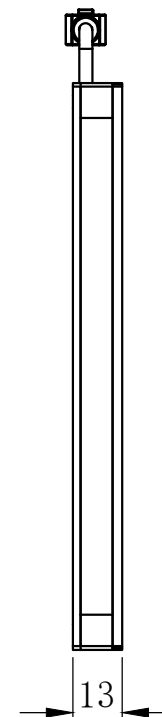

1

2

3

4

5

JST SMR-03V-B

芯数	定义
1	正
2	空
3	负

延长线型号 SM24-Lx (x代表线长: 1/3/5)

unit: mm

A

B

C

D

E

设计者	尺寸图版本号	1.0	型号	CRT-KFLC110110Y50		产品安装尺寸图
曾工	日期	2021-11-27	品名	开孔侧部面光源		
			比例	1:2	重量	