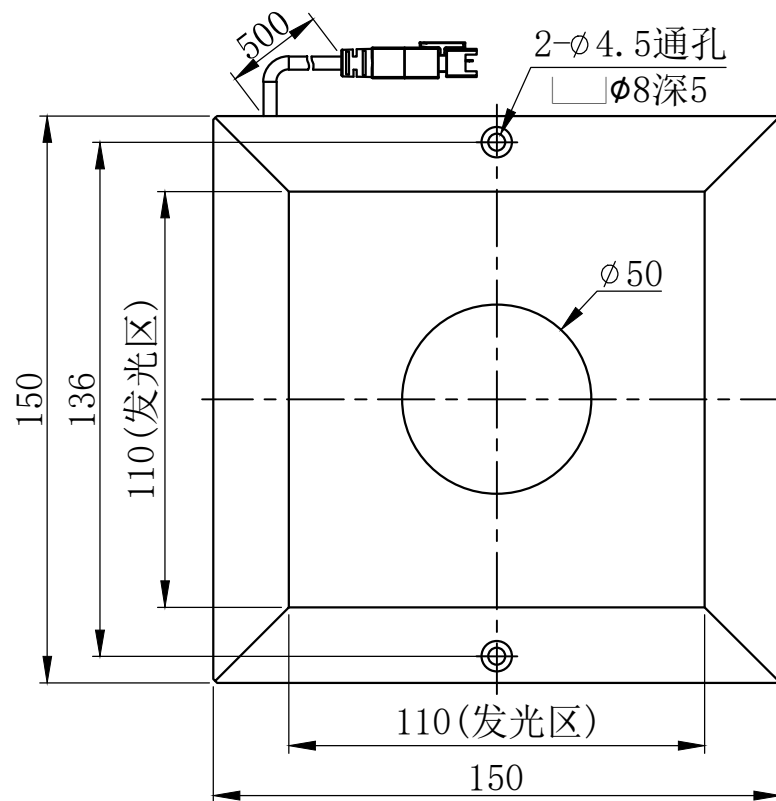

1

2

3

4

5

JST SMR-03V-B

芯数	定义
1	正
2	空
3	负

延长线型号 SM24-Lx (x代表线长: 1/3/5)

unit: mm

A

B

C

D

E

设计者	尺寸图版本号	1.0	型号	CRT-KFLC110110Y50		产品安装尺寸图
曾工	日期	2021-11-27	品名	开孔侧部面光源		
			比例	1:2	重量	